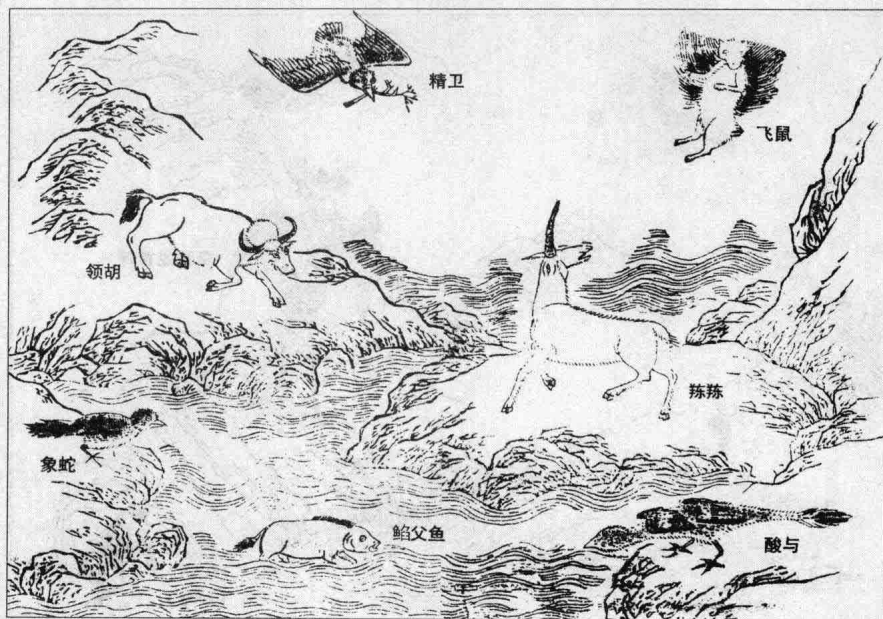

山海经

东北师范大学出版社

◎ 每天读点国学
◎ 每天学点智慧

一日一种国学
一生万种智慧

「最新双色图文珍藏版」

一部被誉为「千古奇书」、「百科全书」的古代佳作。
一部大诗人陶渊明谓之可「俯瞰宇宙」的神奇宝典。
一部近代大师鲁迅迅得之并谓之「宝书」的中国珍品。

山海经的智慧
SHANHAIJINGDEZHUI

山海经

东北师范大学出版社

诸葛瑾◎主编

PDG

《山海经》古版插图欣赏

柜山一带 明 蒋应镐图本

南方首列山系雒山山系的山神都是鸟身龙首神。南方第二列山系的首座山柜山中，栖息着猪形鸡足的怪兽名狸力；天空还飞翔着人足鸟鸱鸟。长右山上蹲坐着名叫长右的四耳怪猴。尧光山的洞穴中，人面怪兽狢裹探出头来。

隄山周边群山 明 蒋应镐图本

隄山上奔跑着的豹形兽为狢。隄水从此山发源，水中游着许多龙龟。北方第一列山系的山神都是人面蛇身神。敦头山上栖息着非牛非马的独角神兽名驺马。钩吾山上人面羊身的怪兽是狢。北颺山上向下张望的兽为独裕；山顶上的人面鸟名鸢。

天池山附近 明 蒋应镐图本

天池山中生活着名飞鼠的小兽。阳山上走着的牛形怪兽为领胡；山坡上站着自为雌雄的奇鸟名象蛇。留水由此山发源，水中的鱼首猪身怪鱼是鲇父鱼。景山中，水边三足六目的怪鸟为酸与。发鸠山上，精卫鸟在天空展翅飞翔。泰戏山上回首张望的独角兽是蒺蒺。

椒蠡山周边群山 明 蒋应镐图本

椒蠡山是食水的发源地，水中生活着牛头鱼尾的鲮鲮鱼。枸状山上的六足怪兽名从从；站在山顶上形似鸡的鸟是蜚鼠。独山上栖息着有翼怪兽名傩媮。泰山上行走的猪形兽叫猗猗。东方第一列山系的山神都是龙首人身神。空桑山上四处张望的牛形兽名铃铃。

礮山周边 明 蒋应镐图本

礮山上的四角怪兽叫菝菝；高山之巅还站着一只怪鸟名聚钩。东方第二列山系的山神皆为鹿角兽身人面神。尸胡山上形似麋鹿的怪兽名婴胡。岐山上有只探出半个身子的虎。歧踵山下深泽水中游着名叫鲐鲐鱼的六足怪鱼。踰隅山中，牛状怪兽精精在四处张望。

昆吾山附近山水 明 蒋应镐图本

昆吾山上生活着一种有角猪叫蜚蜚。蔓渠山上跑下来的人面兽是马腹。敖岸山中，四角兽夫诸在山丘上四处张望。青要山上站着人面山神武罗。畛水从此山发源，水中栖息着名叫鸩的禽鸟。