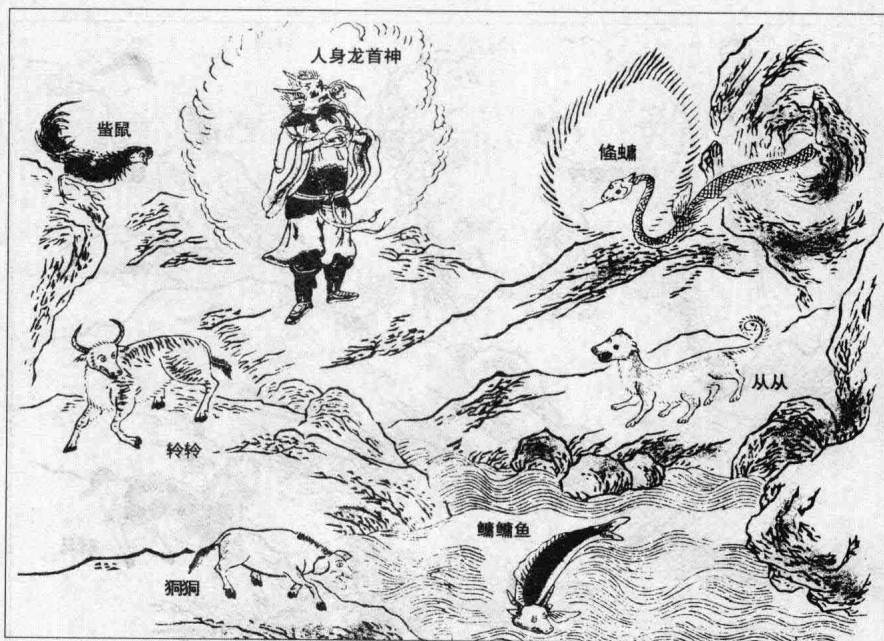

椒蠡山周边群山 明 蒋应镐图本

椒蠡山是食水的发源地，水中生活着牛头鱼尾的鲮鲮鱼。枸状山上的六足怪兽名从从；站在山顶上形似鸡的鸟是蜚鼠。独山上栖息着有翼怪兽名傩媮。泰山上行走的猪形兽叫猗猗。东方第一列山系的山神都是龙首人身神。空桑山上四处张望的牛形兽名铃铃。