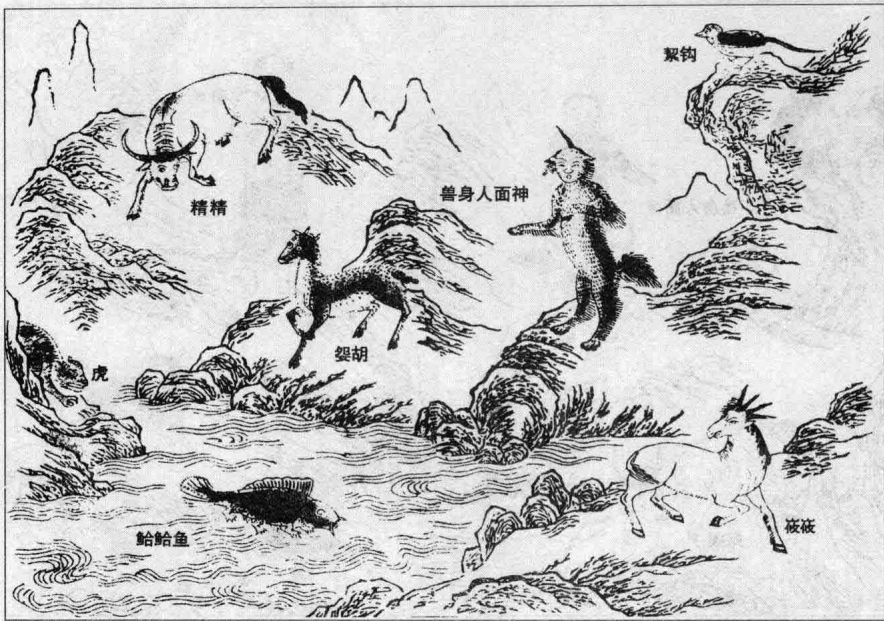

山海经

东北师范大学出版社

◎ 每天读点国学
◎ 每天学点智慧

一日一种国学
一生万种智慧

「最新双色图文珍藏版」

一部被誉为「千古奇书」、「百科全书」的古代佳作。
一部大诗人陶渊明谓之可「俯瞰宇宙」的神奇宝典。
一部近代大师鲁迅迅得之并谓之「宝书」的中国珍品。

山海经的智慧
SHANHAIJINGDEZHUI

山海经

东北师范大学出版社

诸葛瑾◎主编

PDG

《山海经》古版插图欣赏

柜山一带 明 蒋应镐图本

南方首列山系雒山山系的山神都是鸟身龙首神。南方第二列山系的首座山柜山中，栖息着猪形鸡足的怪兽名狸力；天空还飞翔着人足鸟鸱鸟。长右山上蹲坐着名叫长右的四耳怪猴。尧光山的洞穴中，人面怪兽狢裹探出头来。

隄山周边群山 明 蒋应镐图本

隄山上奔跑着的豹形兽为狢。隄水从此山发源，水中游着许多龙龟。北方第一列山系的山神都是人面蛇身神。敦头山上栖息着非牛非马的独角神兽名驺马。钩吾山上人面羊身的怪兽是狢。北颺山上向下张望的兽为独裕；山顶上的人面鸟名鸢。

天池山附近 明 蒋应镐图本

天池山中生活着名飞鼠的小兽。阳山上走着的牛形怪兽为领胡；山坡上站着自为雌雄的奇鸟名象蛇。留水由此山发源，水中的鱼首猪身怪鱼是鲇父鱼。景山中，水边三足六目的怪鸟为酸与。发鸠山上，精卫鸟在天空展翅飞翔。泰戏山上回首张望的独角兽是蒺蒺。

椒蠡山周边群山 明 蒋应镐图本

椒蠡山是食水的发源地，水中生活着牛头鱼尾的鲮鲮鱼。枸状山上的六足怪兽名从从；站在山顶上形似鸡的鸟是蜚鼠。独山上栖息着有翼怪兽名傩媮。泰山上行走的猪形兽叫猗猗。东方第一列山系的山神都是龙首人身神。空桑山上四处张望的牛形兽名铃铃。

礮山周边 明 蒋应镐图本

礮山上的四角怪兽叫菝菝；高山之巅还站着一只怪鸟名聚钩。东方第二列山系的山神皆为鹿角兽身人面神。尸胡山上形似麋鹿的怪兽名婴胡。岐山上有只探出半个身子的虎。歧踵山下深泽水中游着名叫鲐鲐鱼的六足怪鱼。踰隅山中，牛状怪兽精精在四处张望。

昆吾山附近山水 明 蒋应镐图本

昆吾山上生活着一种有角猪叫蜚蜚。蔓渠山上跑下来的人面兽是马腹。敖岸山中，四角兽夫诸在山丘上四处张望。青要山上站着人面山神武罗。畛水从此山发源，水中栖息着名叫鸩的禽鸟。