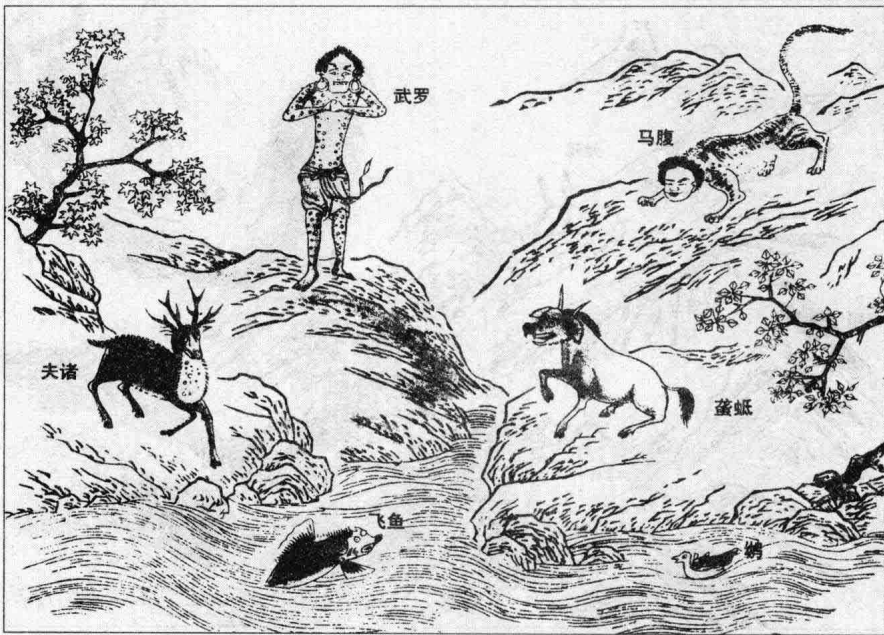

天池山附近 明 蒋应镐图本

天池山中生活着名飞鼠的小兽。阳山上走着的牛形怪兽为领胡；山坡上站着自为雌雄的奇鸟名象蛇。留水由此山发源，水中的鱼首猪身怪鱼是鲇父鱼。景山中，水边三足六目的怪鸟为酸与。发鸠山上，精卫鸟在天空展翅飞翔。泰戏山上回首张望的独角兽是蒺蒺。

椒蠡山周边群山 明 蒋应镐图本

椒蠡山是食水的发源地，水中生活着牛头鱼尾的鲮鲮鱼。枸状山上的六足怪兽名从从；站在山顶上形似鸡的鸟是蜚鼠。独山上栖息着有翼怪兽名傩媮。泰山上行走的猪形兽叫猗猗。东方第一列山系的山神都是龙首人身神。空桑山上四处张望的牛形兽名铃铃。

礮山周边 明 蒋应镐图本

礮山上的四角怪兽叫菝菝；高山之巅还站着一只怪鸟名聚钩。东方第二列山系的山神皆为鹿角兽身人面神。尸胡山上形似麋鹿的怪兽名婴胡。岐山上有只探出半个身子的虎。歧踵山下深泽水中游着名叫鲐鲐鱼的六足怪鱼。踰隅山中，牛状怪兽精精在四处张望。

昆吾山附近山水 明 蒋应镐图本

昆吾山上生活着一种有角猪叫蜚蜚。蔓渠山上跑下来的人面兽是马腹。敖岸山中，四角兽夫诸在山丘上四处张望。青要山上站着人面山神武罗。畛水从此山发源，水中栖息着名叫鸩的禽鸟。