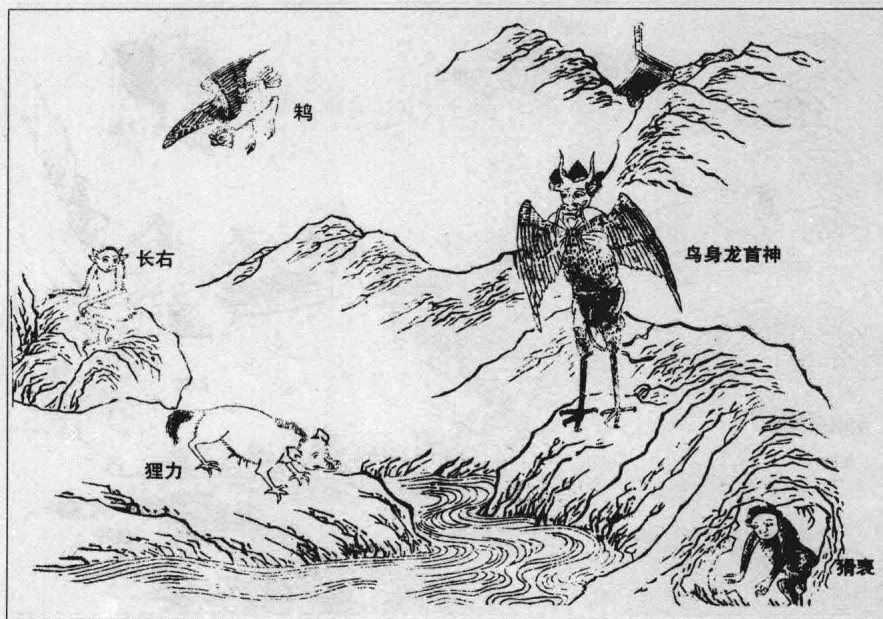

山海经

东北师范大学出版社

◎ 每天读点国学
◎ 每天学点智慧

一日一种国学
一生万种智慧

「最新双色图文珍藏版」

一部被誉为「千古奇书」、「百科全书」的古代佳作。
一部大诗人陶渊明谓之可「俯瞰宇宙」的神奇宝典。
一部近代大师鲁迅迅得之并谓之「宝书」的中国珍品。

山海经的智慧
SHANHAIJINGDEZHUI

山海经

东北师范大学出版社

诸葛瑾◎主编

PDG

《山海经》古版插图欣赏

柜山一带 明 蒋应镐图本

南方首列山系雒山山系的山神都是鸟身龙首神。南方第二列山系的首座山柜山中，栖息着猪形鸡足的怪兽名狸力；天空还飞翔着人足鸟鸱鸟。长右山上蹲坐着名叫长右的四耳怪猴。尧光山的洞穴中，人面怪兽狢裹探出头来。

隄山周边群山 明 蒋应镐图本

隄山上奔跑着的豹形兽为狢。隄水从此山发源，水中游着许多龙龟。北方第一列山系的山神都是人面蛇身神。敦头山上栖息着非牛非马的独角神兽名驺马。钩吾山上人面羊身的怪兽是狢。北颺山上向下张望的兽为独裕；山顶上的人面鸟名鸢。

礮山周边 明 蒋应镐图本

礮山上的四角怪兽叫菝菝；高山之巅还站着一只怪鸟名聚钩。东方第二列山系的山神皆为鹿角兽身人面神。尸胡山上形似麋鹿的怪兽名婴胡。岐山上有只探出半个身子的虎。歧踵山下深泽水中游着名叫鲐鲐鱼的六足怪鱼。踰隅山中，牛状怪兽精精在四处张望。

昆吾山附近山水 明 蒋应镐图本

昆吾山上生活着一种有角猪叫蜚蜚。蔓渠山上跑下来的人面兽是马腹。敖岸山中，四角兽夫诸在山丘上四处张望。青要山上站着人面山神武罗。畛水从此山发源，水中栖息着名叫鸩的禽鸟。