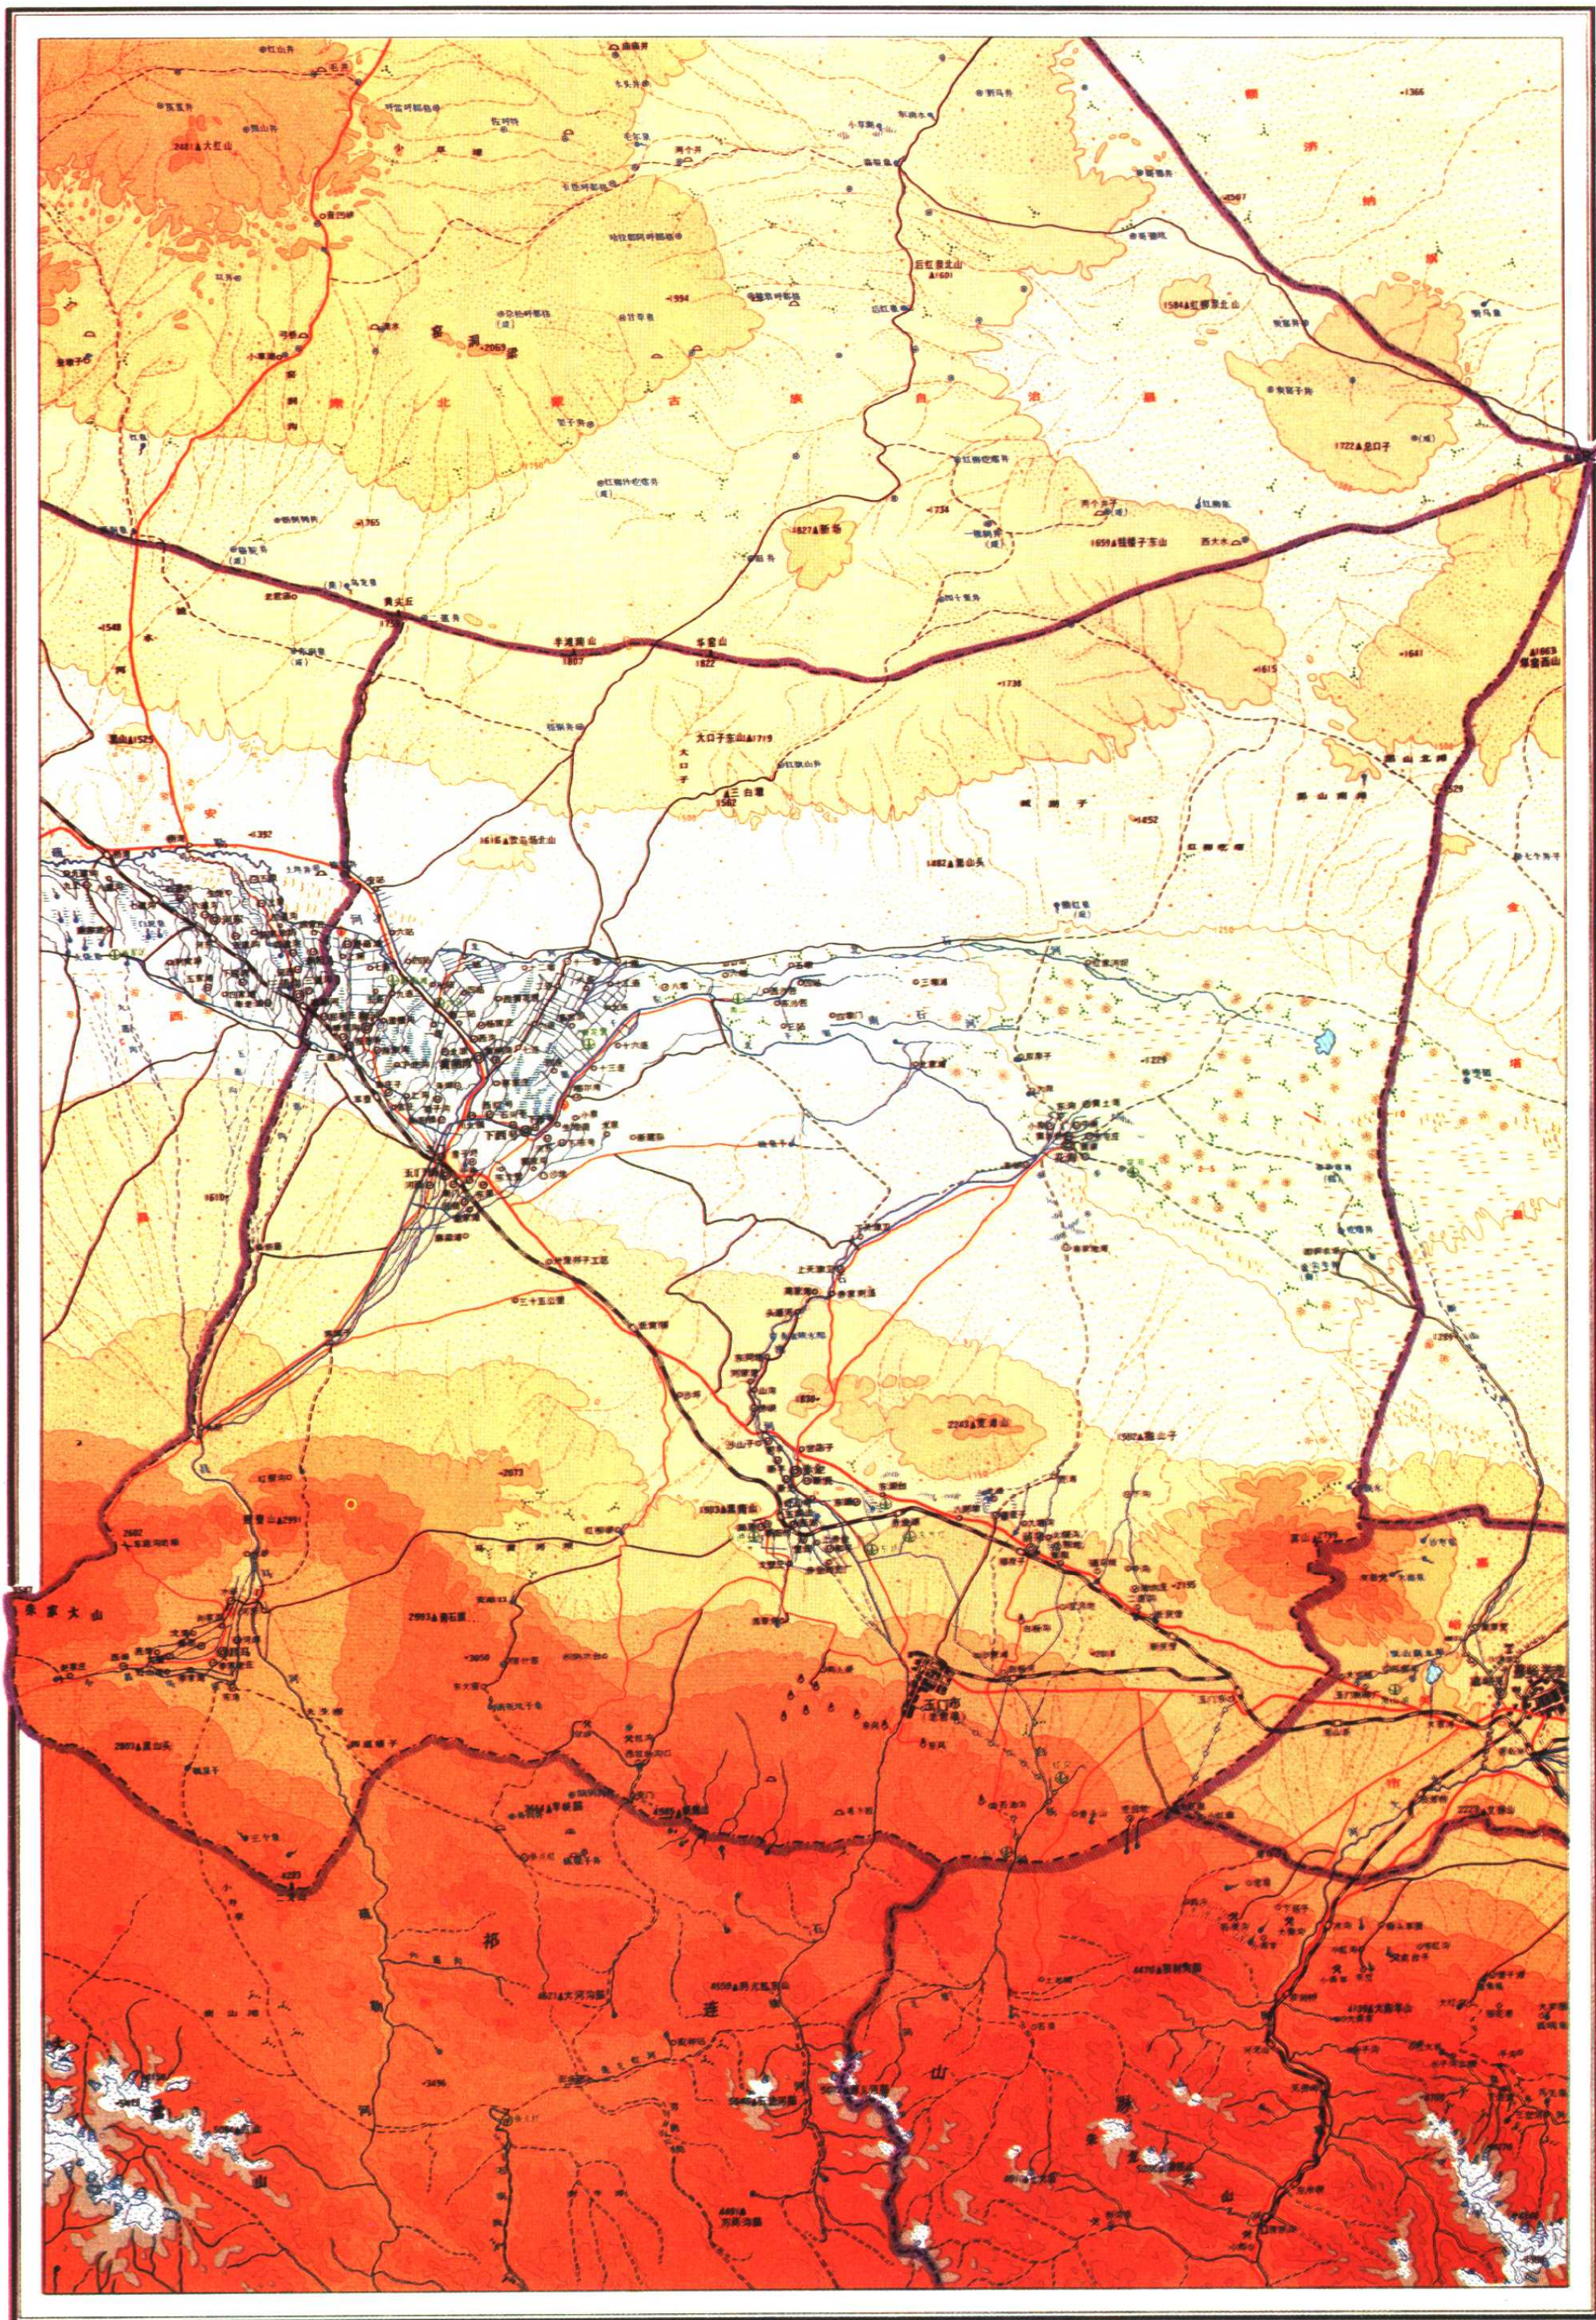

787×1092毫米 16开本 插图22页47.75印张

1149千字

1991年3月第一版 1991年3月北京第一次印刷

印数: 1—1,300册 定价: 28元

ISBN 7-1011-1048-4/Z·134

玉门市行政区划图

图例

	市区		市界		长城
	乡、镇		乡、镇界		垂直线
	行政村		县、市界		在、牧场
	自然村		县、市界		沼泽
	铁路、车站		河流、水库		山峰、高山
	主要公路		季节性、湖泊		矿井、石油井
	次要路、山隘		井、泉		气象站
	土路、小路		坎儿井		文化古迹
	省界		坎儿井		
	地区界				

比例尺 1:500,000

0 5 10 15 20 公里

玉门市地势图

查看完整版

付费下载

【百万古籍库】

<https://www.fozhu920.com/list/>

【易】【医】【道】【武】【文】【奇】【画】【书】