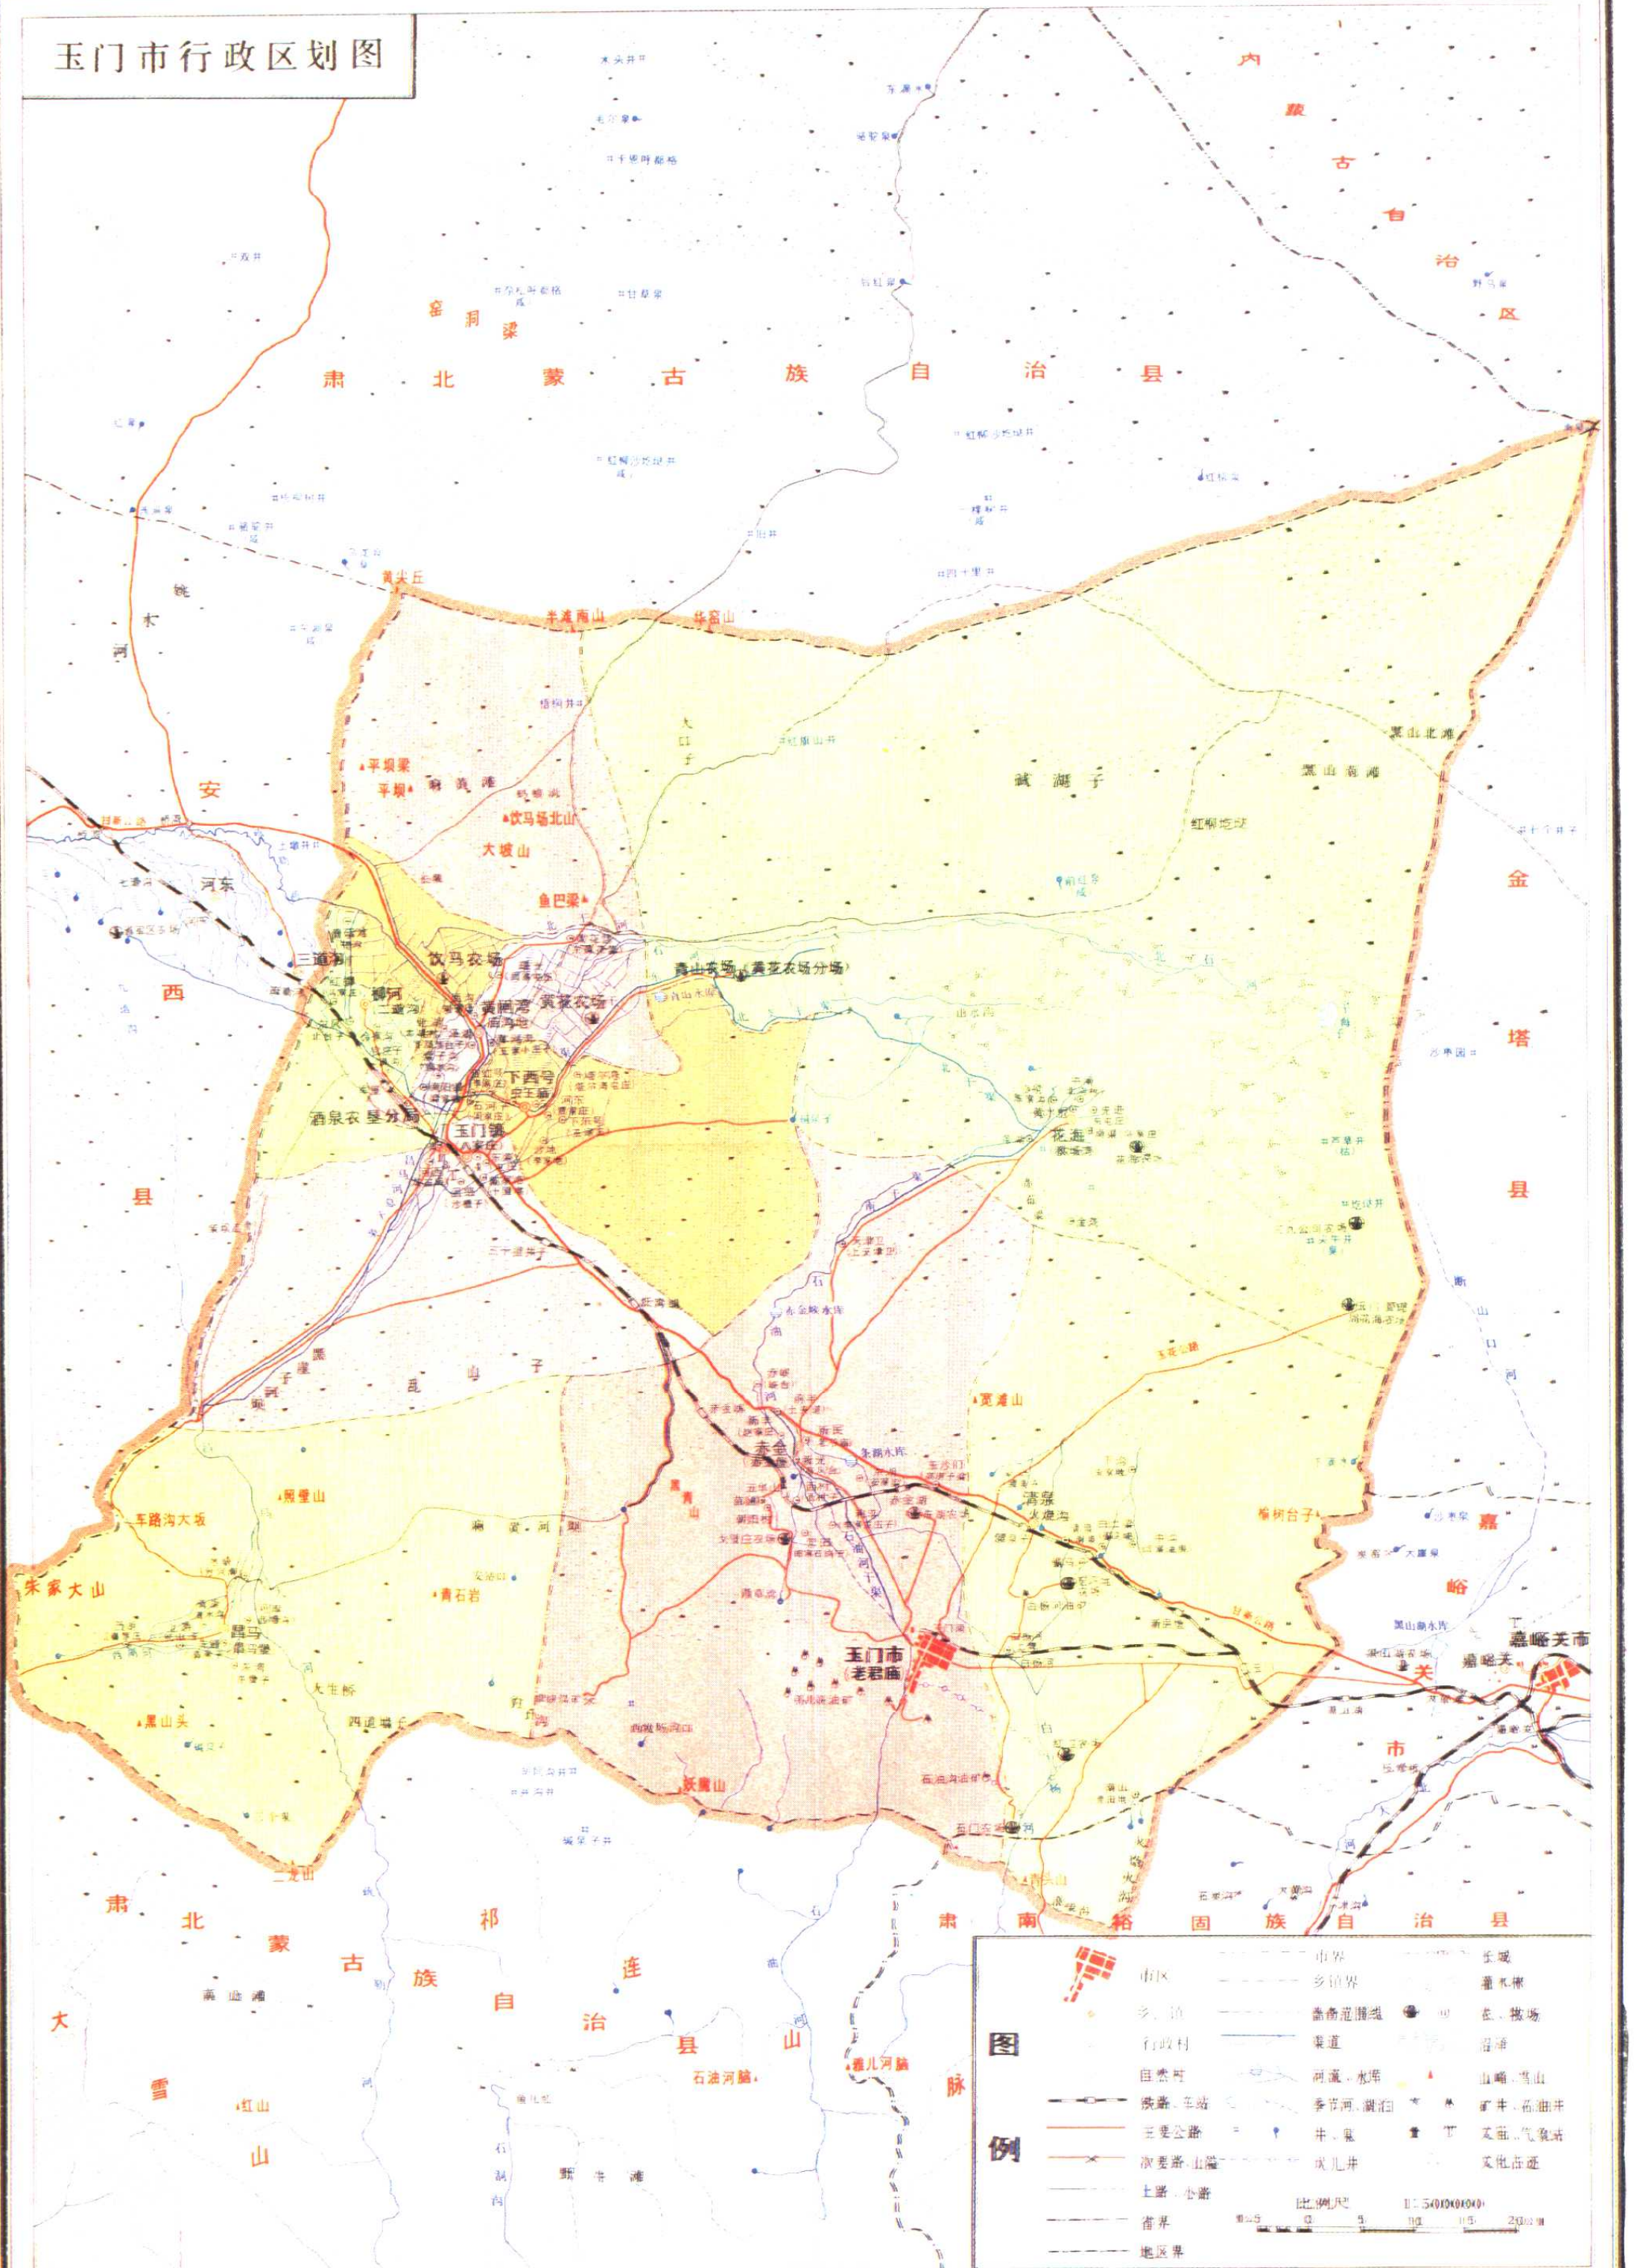

787×1092毫米 16开本 插图22页47.75印张

1149千字

1991年3月第一版 1991年3月北京第一次印刷

印数: 1—1,300册 定价: 28元

ISBN 7-1011-1048-4/Z·134

玉门市行政区划图

图例

	市区		市界		长城
	乡、镇		乡、镇界		垂直线
	行政村		县、市界		在、牧场
	自然村		县、市界		沼泽
	铁路、车站		河流、水库		山峰、高山
	主要公路		季节性、湖泊		矿井、石油井
	次要路、山隘		井、泉		气象站
	土路、小路		坎儿井		文化古迹
	省界		坎儿井		
	地区界				

比例尺 1:500,000

0 5 10 15 20 公里

玉门市地势图

查看完整版

付费下载

【百万古籍库】

<https://www.fozhu920.com/list/>

【易】【医】【道】【武】【文】【奇】【画】【书】