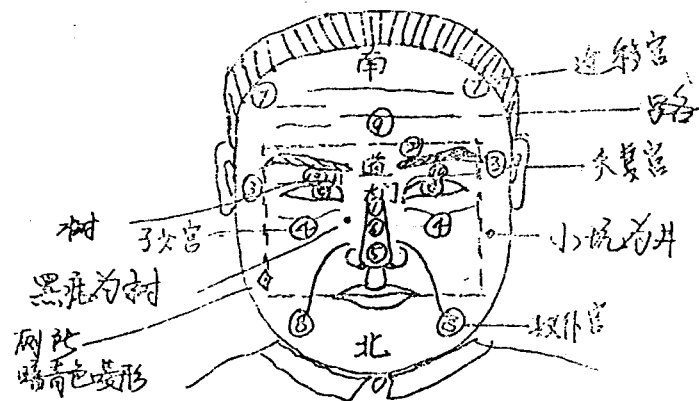

第一章

面相九宫八卦分宫图(1)

阳男阴女此相反
此图为好子面相分宫

女子以坐南向北之位定八卦方位，即观相时被相者在南边，面朝北。

男子以坐北面南之位定八卦九宫，即观相时被相者在北面。

例：巳位有黑痣主巳年（2001 辛巳）破财。

巳位黑痣主，巳位有树。但是巳位有树如果没有反映面上，不能断巳年破财。

注：陈全，吉林省伊通县伊通镇东新村人。

邮编 130700 电话 0434-4265767

手机 13089287025 未经许可，不得翻印。

面相断阳宅图(2)

左为东，右为西，虚线内为院子，其余为院外，
双眉间为大门，额上横纹道路，人中为下水道，人中有痣，下水道堵塞，脸上暗青色的菱形为厕所。

- 1、命宫：低者，代表此人出生地的住宅地势低。
- 2、兄弟宫：如有疤主兄弟伤残，有痣主有树。有肉瘤为古墓或土堆，红色痣是烟囱或电线杆。
- 3、夫妻宫：有疤主隔邻居的东南或西南有垃圾堆。
- 4、子女宫：有痣主窗外有树。

手机：13089287025

面相断阴宅图 (3)

法令纹以内为穴场，下边到嘴。这一区域主要看坟地周围树木破损等。地势之高低从鼻子上看。鼻子高则坟埋处高，同时要左右颧骨高起有肉则坟必在高处，是山龙。嘴为向前之水。下巴为朝山。下巴微起则向前有朝山。如下巴回收(无下巴)，不但表示婚姻及寿命不好还表示阴宅无朝山。嘴为朝水，嘴大而湿润为明水相照。

鼻梁为来龙，山根为过峡处，鼻头为星顶，人中结穴。人的鼻子多少都是有些歪斜的，从鼻子的歪斜观来龙方向。鼻子左歪、龙往左旋。鼻子右歪，龙往右旋结穴。同时水也要向歪斜的方向流来，即左歪，水从右倒左。

面相断阴宅图(4)

面颊上的纹，在断阴宅时，为路为沟要观基纹之色色暗则为沟，亮则为路。

法令外之法令线，在断时为路，因其交于法令上，所以为一头堵死的死胡同（阳宅），方位视八卦方法。

注：本书谢绝翻印

陈全：吉林省伊通县伊通镇东新村（客运东
道西 30 米）

电话：0434-4265767

手机：13089287025

第二章