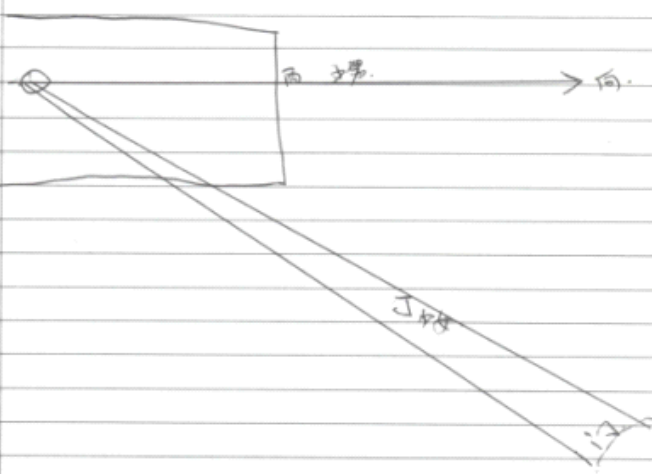

2010.3.9日

风水

罗盘：中间的针，头大的，应摆对着西江点之间，磁针指向南。

巨门	父	中男	长男	少男	成位，书案。 不分礼次，家庭和谐。 公司气全好。
	母	中女	长女	少女	
离卦	父	母	长男	少女	警惕不同，公司员工就会不替为公司的，父母孩子也一 夫德忌，一主一从，敬顺。
	中女	中男	长女	少男	
艮卦	父	母	中男	中女	没有吸引力，但同心，员工间和老板之间没有 巨障。
	父	母	中男	中女	
兑卦	父	母	长男	长女	企业幸福，不死不活，双方没有帮助
	长男	长女	少男	少女	
震卦	父	母	中男	中女	有吸引力，因为男女不同，但不同心，阴和阳 会冲突，夫妻也，但老板是阴不同心， 夫妻会互相猜忌，互相忌妒，互相，小肚眼，会争
	长女	长男	少女	少男	
坎卦	父	母	中男	中女	比坎卦，无中生有，女领导 生意，生意，做生意的，会赚钱不长久
	长女	长男	少女	少男	
巽卦	父	母	中男	中女	夫妻恩爱，生意不好。 不同心，和
	长男	长女	少女	少男	
艮卦	父	母	中男	中女	感情最好的，会动手打人的，一种，一方强，一方弱 但男方多不能和好
	长男	长女	少女	少男	

红对红，黑对黑，同卦象，就是同心，阴阳卦象。

黑对黑，红对黑，是不同卦象，不同心。

- 存有和改革身体不好，因为相排斥，做企业很快倒闭。
- 门前如果没有巷子，纳气从正南大角元午了，如果有巷子就纳气从巷子进来。
- 纳气看最外面的（第三圈）。

单人床以中间为例.

双人床每个床头位置的气流有不同.

→ 老母一坤(地,土) 长男一庚(木). 八煞  
→ 八煞会得痛或车祸.  
最不好的人煞 破军一冲男长男.

空 前  
财 财  
女 女  
空时财源才会广大  
阴也