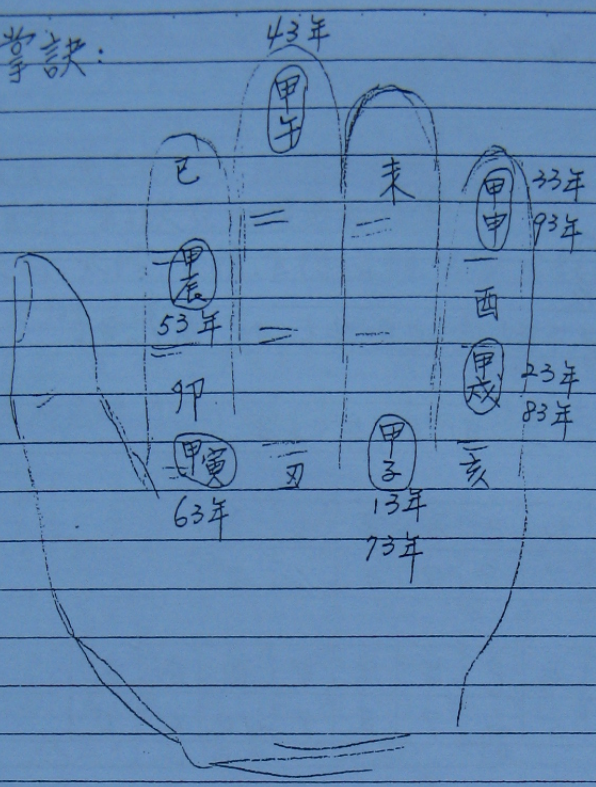

(A) 萬年掌訣:

(B) 掌訣求納音:

必以命宮地支為主軸，
然後再以此落吳剛始從
甲乙丙丁...順時鐘方向
算至命宮干之位置即為
五行局之位。