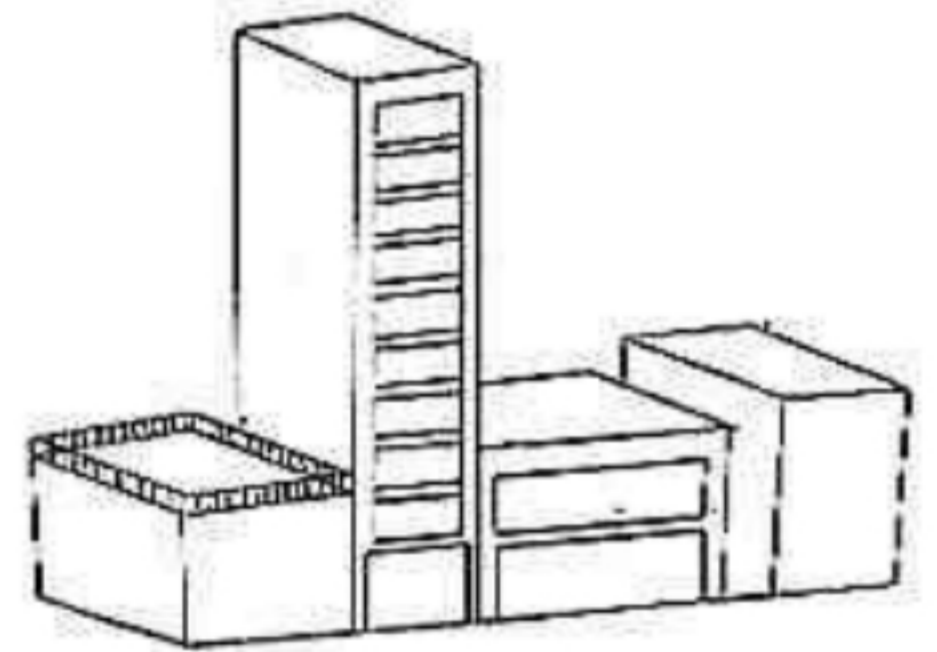

### 3. 喬昇煞

孤立無援之建築（指僅有一棟高之大樓，周圍比該大樓低的房屋鄰接，而被這些矮房子包圍的大樓），這棟大樓即受到喬昇煞又稱（露風煞）沖射，主容易耗財破敗，宅主有暗疾。此種比周圍高聳的獨棟大樓，有極大缺陷，因獨自高聳，被風吹得更厲害，住左此大廈的人會有下列三樣缺點：

1. 人際關係極孤立，與人難相處，無法能夠圓滿。
2. 妄自尊大，易招小人，家運事業逐漸沒落，終告失敗。
3. 愛慕虛榮，奢侈，無法積蓄，最後負債倒閉。 風水大师 萧知建