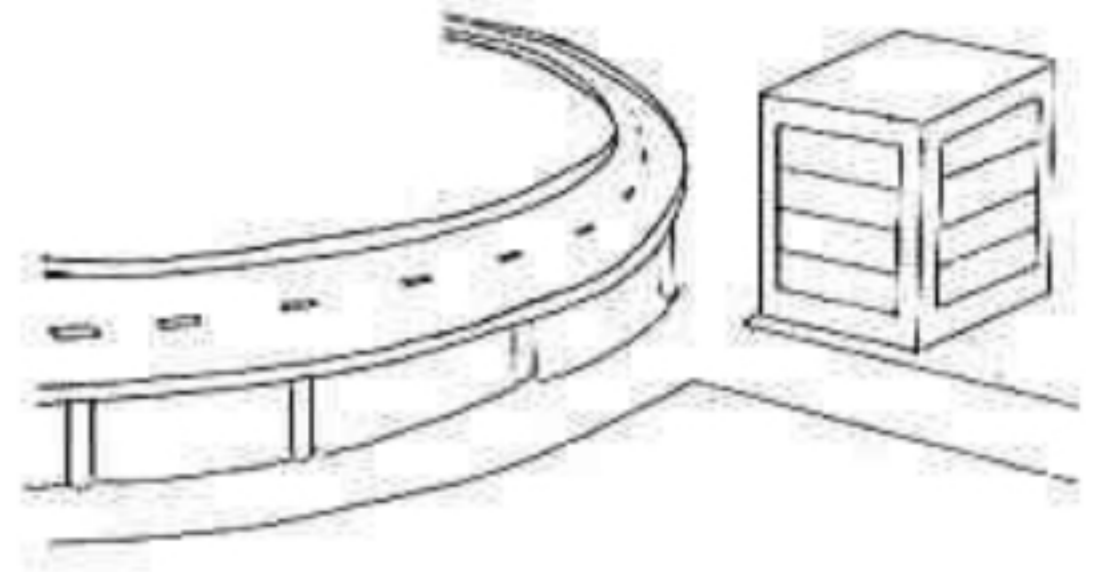

住宅有天橋或街道成反弓形，所謂街道反弓，是指樓宇前面的街道彎曲成反弧形，如一把鐮刀，而彎角位直沖大門或窗口，其刀口貼著樓房，橋上車輛來來往往，就像拖刀，在風水學稱為「鐮刀煞」，主家中易遭意外血光，重大疾病，破財及人口傷亡、失火、頑疾等事；反之，樓房若於鐮刀之內側，稱之環抱，古人稱之「玉帶環腰」，升官發財，但不可太近太緊則為索，反而不佳。故此，最好當然是選擇有環抱的樓宇了。