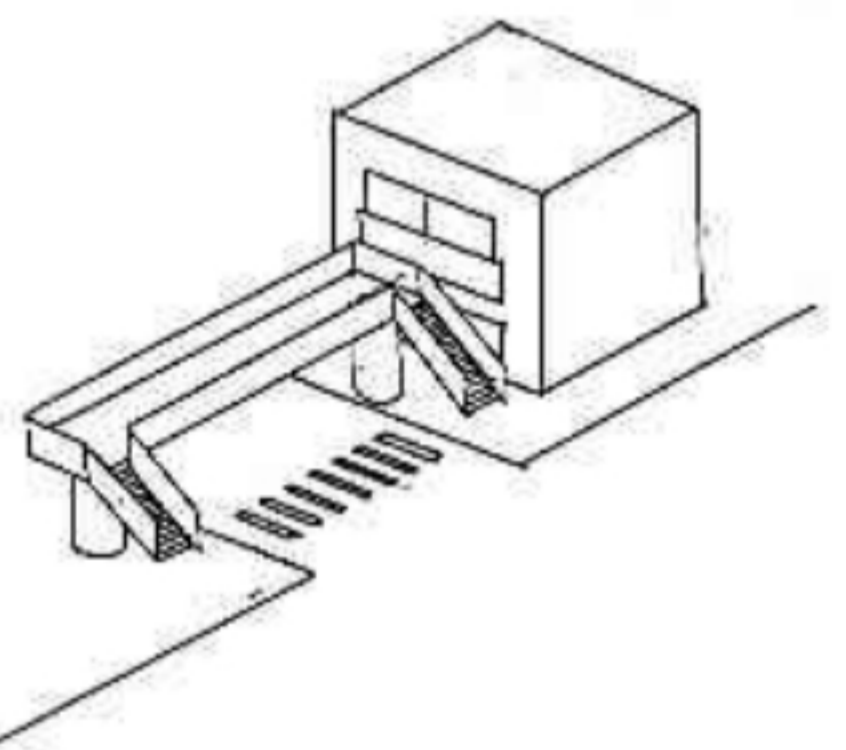

6. 凶方有煞

在住宅的凶方，例如三碧、五黃位，如果再有煙囪、廣告招牌、天橋、發射塔、學校、教堂、馬路、紅綠燈、斑馬線，直接沖射過來，主會有車禍，開刀，意外血光，事業不順利，家宅不和等。