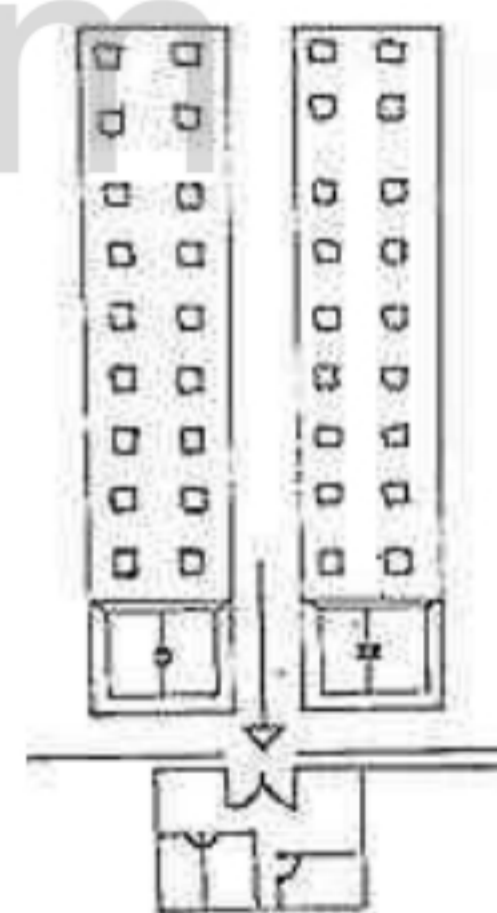

# 住宅風水图解

風水巒頭者為山形也，是指周圍環境佈局，對住宅的影響。

詩云：第一要緊看巒頭，有了巒頭穴可求；若是巒頭不齊整，縱合大星也是浮。

- |            |            |            |            |
|------------|------------|------------|------------|
| 01. 天斬煞    | 02. 鑷刀煞    | 03. 喬昇煞    | 04. 飛簷煞    |
| 05. 穿心煞    | 06. 凶方有沖射  | 07. 朱雀煞    | 08. Y形地起屋  |
| 09. 馬路沖正門  | 10. 圍牆相對   | 11. 宅屋長短   | 12. 屋前寬後狹  |
| 13. 屋前有大樹  | 14. 屋前有枯樹  | 15. 屋前有大石  | 16. 屋周圍忌種桑 |
| 17. 屋地前高後低 | 18. 屋地高於馬路 | 19. 屋在山谷口  | 20. 屋在山脊上  |
| 21. 屋在古井上  | 22. 屋下有大樹  | 23. 屋前崎嶇不平 | 24. 屋在低窪地  |
| 25. 屋在死巷盡端 | 26. 屋在路中心  | 27. 屋在墳墓邊  | 28. 屋邊有垃圾站 |
| 29. 屋前有廟宇  | 30. 屋前後有山  | 31. 屋左有孤墓  | 32. 先建圍後建屋 |
| 33. 獨矮屋    | 34. 獨高屋    | 35. 前門通後門  | 36. 屋小門大   |
| 37. 大門再開小門 | 38. 圍牆大小不一 | 39. 庭園鋪石頭  | 40. 屋有破損   |

## 1. 天斬煞

陽宅風水上最容易被忽略但又影響極大的，就是兩幢高樓大廈之間的一條狹窄空隙，在風水學上稱為「天斬煞」，因為形狀仿如用刀從半空斬成兩邊，故此稱為「天斬煞」，倘若房屋面對天斬煞，會經常有血光之災，(車禍、開刀)官非，事業失敗，疾病。除了要留意家人的身體健康外，更要留意財運方面，因為這煞氣又代表令家人的財帛損耗，所以不要隨便作出投資，更不要作擔保人，不要借錢給別人，否則，必招損失。空隙愈窄長便愈凶險，距離愈貼近亦愈險，所以不宜選擇面對天斬煞的房屋居住，但若是天斬煞背後有另一建築物填補空隙而不見天者，則無礙。