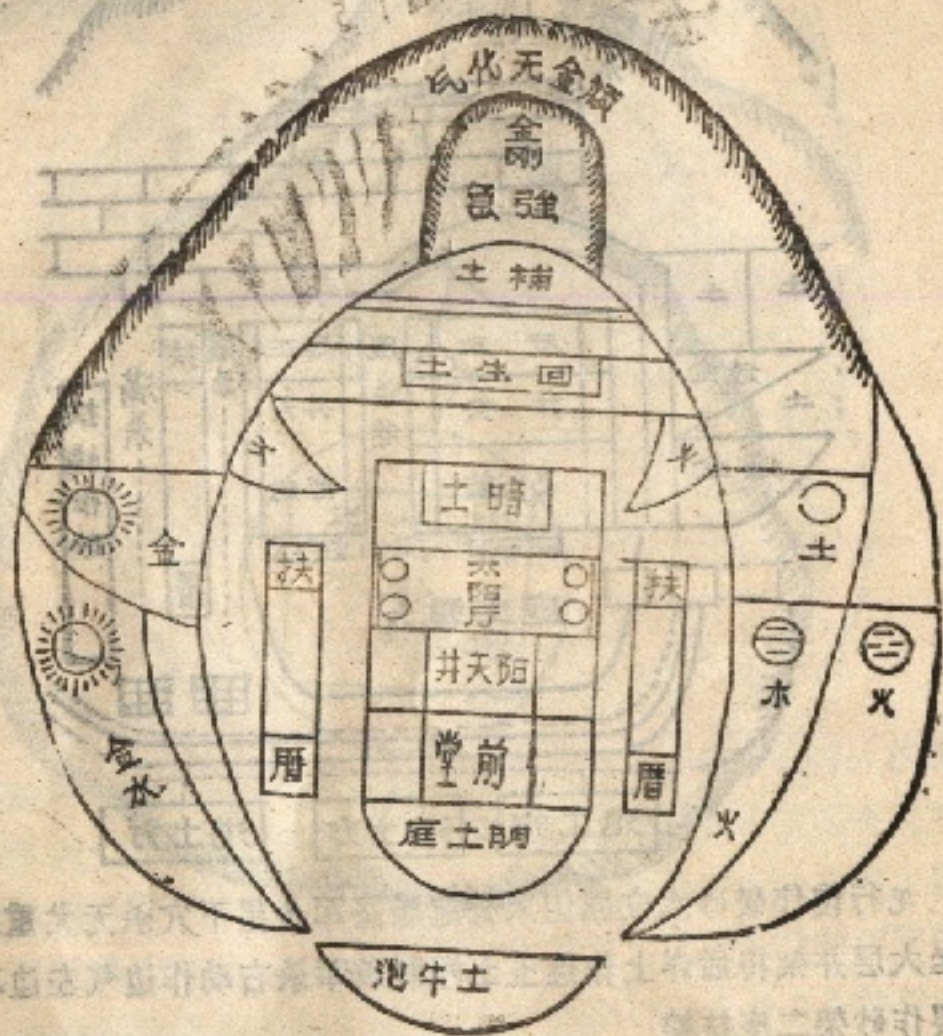

顯作剪墓阳法成函土金類

式圖掩影妙

影掩者何也穴之結穴小巧辨相土之羅線不可開破只宜剛井安棺於中微掩此却興原山一樣只微微掩故名妙影其形類金掩穴處或有石微发现更妙然須乙辰山為懸天秤庚西山為金助日四山癸下富貴有余如節女山為金唇帝分撰巳山為金化金化金蛇丁未山為稀羔金羊用是掩看犹得大旺丁財榮華少友者也。此妙影壁伏龟三掩之法唯乙辰庚西四山及乾亥撰巳丁朱六山用之吉利 山其諸余之用主冷退凶敗也。

正土星玉函成阴坟剪作

来龙清奇而特秀穴道端庄而胎明砂水朝拱星轩皆而且门土胎球不可打破谓之锄破大栖圈水仪便侵棺也小作坟堆以成阳圻阴堆半月掩为阴阳结合金二相生拜庭作小些子孙庭开阳庭广纳生气土牛唇厚以三尺为度左砂逢死文曲作出火砂水砂以三动其气胎内作二土坪装离卦井上用量密如故生制文曲右作写火砂以生之外作二重带每低五寸或一尺为度再若水去风入作金鱼纳会之为佳如此剪作以三房五子富贵绵远不休有捷不死天埔出土坪将土坪穴阳处再补出脱死回生土则生气三堂架二使阔润堂后堂阴中堂阳天井阳前堂阴外作太阳木双疏气庭制杀堂迫夹架二堂阴厅阴井阳庭再前高迫架一堂阳堂阳履献阳庭二层主左右为扶盾后开日并杀架书院为右边作土坪应左边作掬木连土收无后满不可作化胜天井中开八封井以余三无外开木火华池收气受生剪裁合法则富迅速利达不拔之基。龙来透迤下迤端庄密头带石杀差蟻长钳上聚下散出石壁围绕下有石唇微两钳石臂略收结窆穴上有一点灵光仅容一棺庶石亦有石穴成则刚破块者内装三坤封只作圻一堆作一小土庭略位之作直长漏岭阶以脱后杀作两畔方土坪埋坤乾良选四封经云：筑庭受气收山脉良选乾坤两畔逃依经却认错玄秘世代衣官福不轻。至钳口收处作一方土庭不作一员庭收不可作分水要作砂依其自然剪裁富贵绵远但此穴时师多不敢下手下者凶败岂可洞常而为乎。

玉徽下聚上杀带甜长
 图作剪放明透成透

此棺葬以高土掩从
 低也因穴结从上而
 山脑大圆直且堂在
 下故棺插从高从乘
 气土掩以下从避闭
 掩承也。

凡人欲
 入土
 葬者
 必先
 择地
 而后
 入土
 葬也
 此棺
 葬之
 法也
 其法
 以高
 土掩
 从低
 因穴
 结从
 上而
 山脑
 大圆
 直且
 堂在
 下故
 棺插
 从高
 从乘
 气土
 掩以
 下从
 避闭
 掩承
 也。