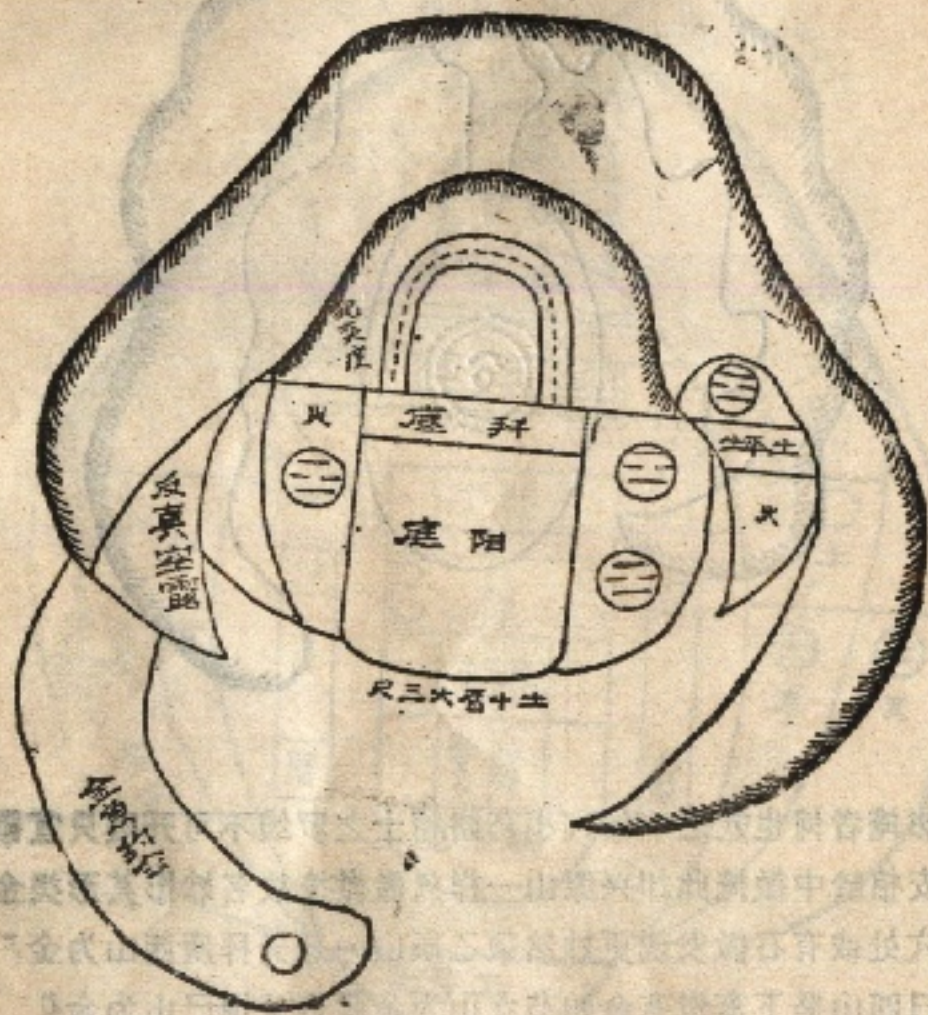

顯作剪墓阳法成函土金類

式圖掩影妙

影掩者何也穴之結穴小巧辨相土之羅線不可開破只宜剛井安棺於中微掩此却興原山一樣只微微掩故名妙影其形類金掩穴處或有石微发现更妙然須乙辰山為懸天秤庚西山為金助日四山癸下富貴有余如節女山為金唇帝分撰巳山為金化金化金蛇丁未山為稀羔金羊用是掩看犹得大旺丁財榮華少友者也。此妙影壁伏龟三掩之法唯乙辰庚西四山及乾亥撰巳丁朱六山用之吉利 山其諸余之用主冷退凶敗也。

正土星玉函成阴坟剪作

来龙清奇而特秀穴道端庄而胎明砂水朝拱星轩皆而且门土胎球不可打破谓之锄破大栖圈水仪便侵棺也小作坟堆以成阳圻阴堆半月掩为阴阳结合金二相生拜庭作小些子孙庭开阳庭广纳生气土牛唇厚以三尺为度左砂逢死文曲作出火砂水砂以三动其气胎内作二土坪装离卦井上用量密如故生制文曲右作写火砂以生之外作二重带每低五寸或一尺为度再若水去风入作金鱼纳会之为佳如此剪作以三房五子富贵绵远不休有捷不死天埔出土坪将土坪穴阳处再补出脱死回生土则生气三堂架二使阔润堂后堂阴中堂阳天井阳前堂阴外作太阳木双疏气庭制杀堂迫夹架二堂阴厅阴井阳庭再前高迫架一堂阳堂阳履献阳庭二层主左右为扶盾后开日并杀架书院为右边作土坪应左边作掬木连土收无后满不可作化胜天井中开八封井以余三无外开木火华池收气受生剪裁合法则富迅速利达不拔之基。龙来透迤下迤端庄密头带石杀差蟻长钳上聚下散出石壁围绕下有石唇微两钳石臂略收结窆穴上有一点灵光仅容一棺庶石亦有石穴成则刚破块者内装三坤封只作圻一堆作一小土庭略位之作直长漏岭阶以脱后杀作两畔方土坪埋坤乾良选四封经云：筑庭受气收山脉良选乾坤两畔逃依经却认错玄秘世代衣官福不轻。至钳口收处作一方土庭不作一员庭收不可作分水要作砂依其自然剪裁富贵绵远但此穴时师多不敢下手下者凶败岂可洞常而为乎。

玉徽下聚上杀带甜长
 图作剪放明透成透

此棺葬以高土掩从
 低也因穴结从上而
 山脑大圆直且堂在
 下故棺插从高从乘
 气土掩以下从避闭
 掩承也。

凡人欲
 入土
 葬者
 必先
 择地
 而后
 入土
 葬也
 此棺
 葬之
 法也
 其法
 以高
 土掩
 从低
 因穴
 结从
 上而
 山脑
 大圆
 直且
 堂在
 下故
 棺插
 从高
 从乘
 气土
 掩以
 下从
 避闭
 掩承
 也。