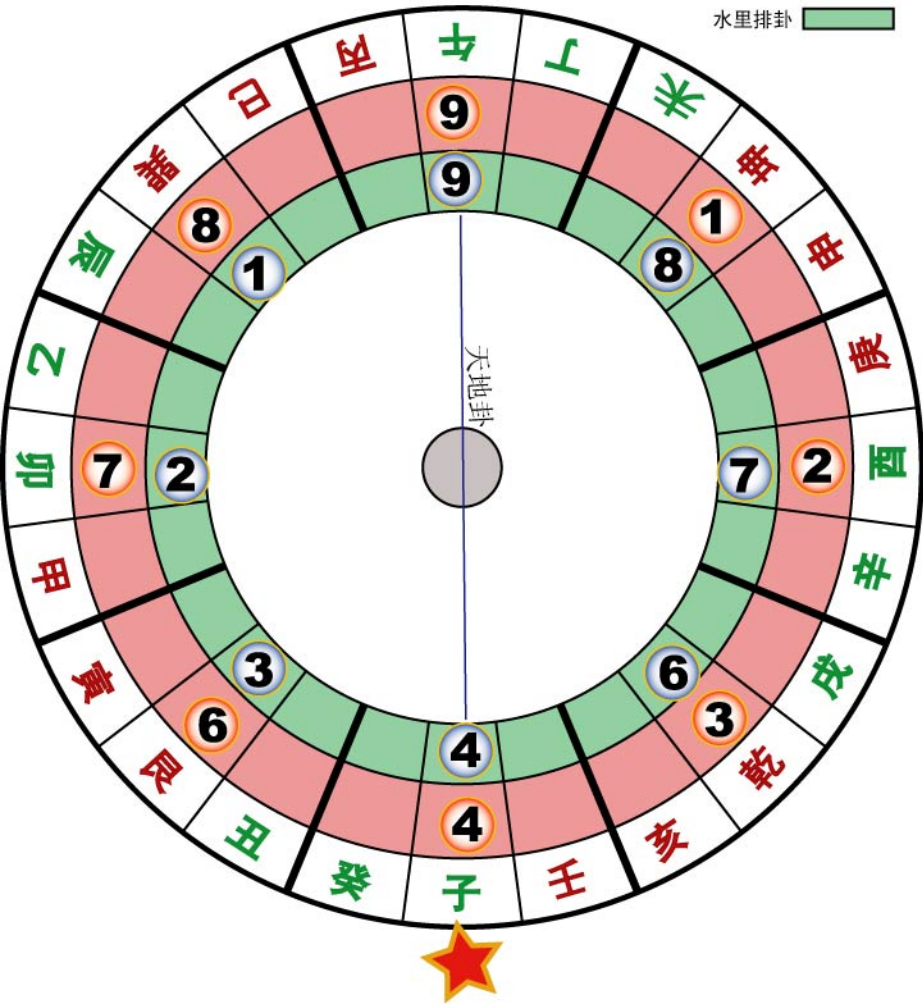

壬山排卦

山上排卦 █
水里排卦 █

山上排卦:

1. 由山上通根处起排
2. 由山上通根处起数字 (合10 15)
3. 由座山之字定阴阳 (阴顺阳逆)

水里排卦:

1. 由水里通根处起排
2. 由山上通根处起数字 (合10 15)
3. 由水里通根之字定阴阳 (阳顺阴逆)

壬通辰地癸通巳
甲在未中乙在申
丙起戌宮丁起亥
庚望丑兮辛望寅
四正四維從對待
各分順逆去挨輪
陰陽闔闢形交氣
位位正旁先認真

子山排卦

山上排卦 
 水里排卦 

山上排卦:

1. 由山上通根处起排
2. 由山上通根处起数字 (合10 15)
- 3 由座山之字定阴阳 (阴顺阳逆)

水里排卦:

1. 由水里通根处起排
2. 由山上通根处起数字 (合10 15)
- 3 由水里通根之字定阴阳 (阳顺阴逆)

壬通辰地癸通巳
 甲在未中乙在申
 丙起戌宮丁起亥
 庚望丑兮辛望寅
 四正四維從對待
 各分順逆去挨輪
 陰陽闔闢形交氣
 位位正旁先認真

癸山排卦

山上排卦 █
 水里排卦 █

山上排卦:

1. 由山上通根处起排
2. 由山上通根处起数字 (合10 15)
3. 由座山之字定阴阳 (阴顺阳逆)

水里排卦:

1. 由水里通根处起排
2. 由山上通根处起数字 (合10 15)
3. 由水里通根之字定阴阳 (阳顺阴逆)

壬通辰地癸通巳
 甲在未中乙在申
 丙起戌宮丁起亥
 庚望丑兮辛望寅
 四正四維從對待
 各分順逆去挨輪
 陰陽闔闢形交氣
 位位正旁先認真