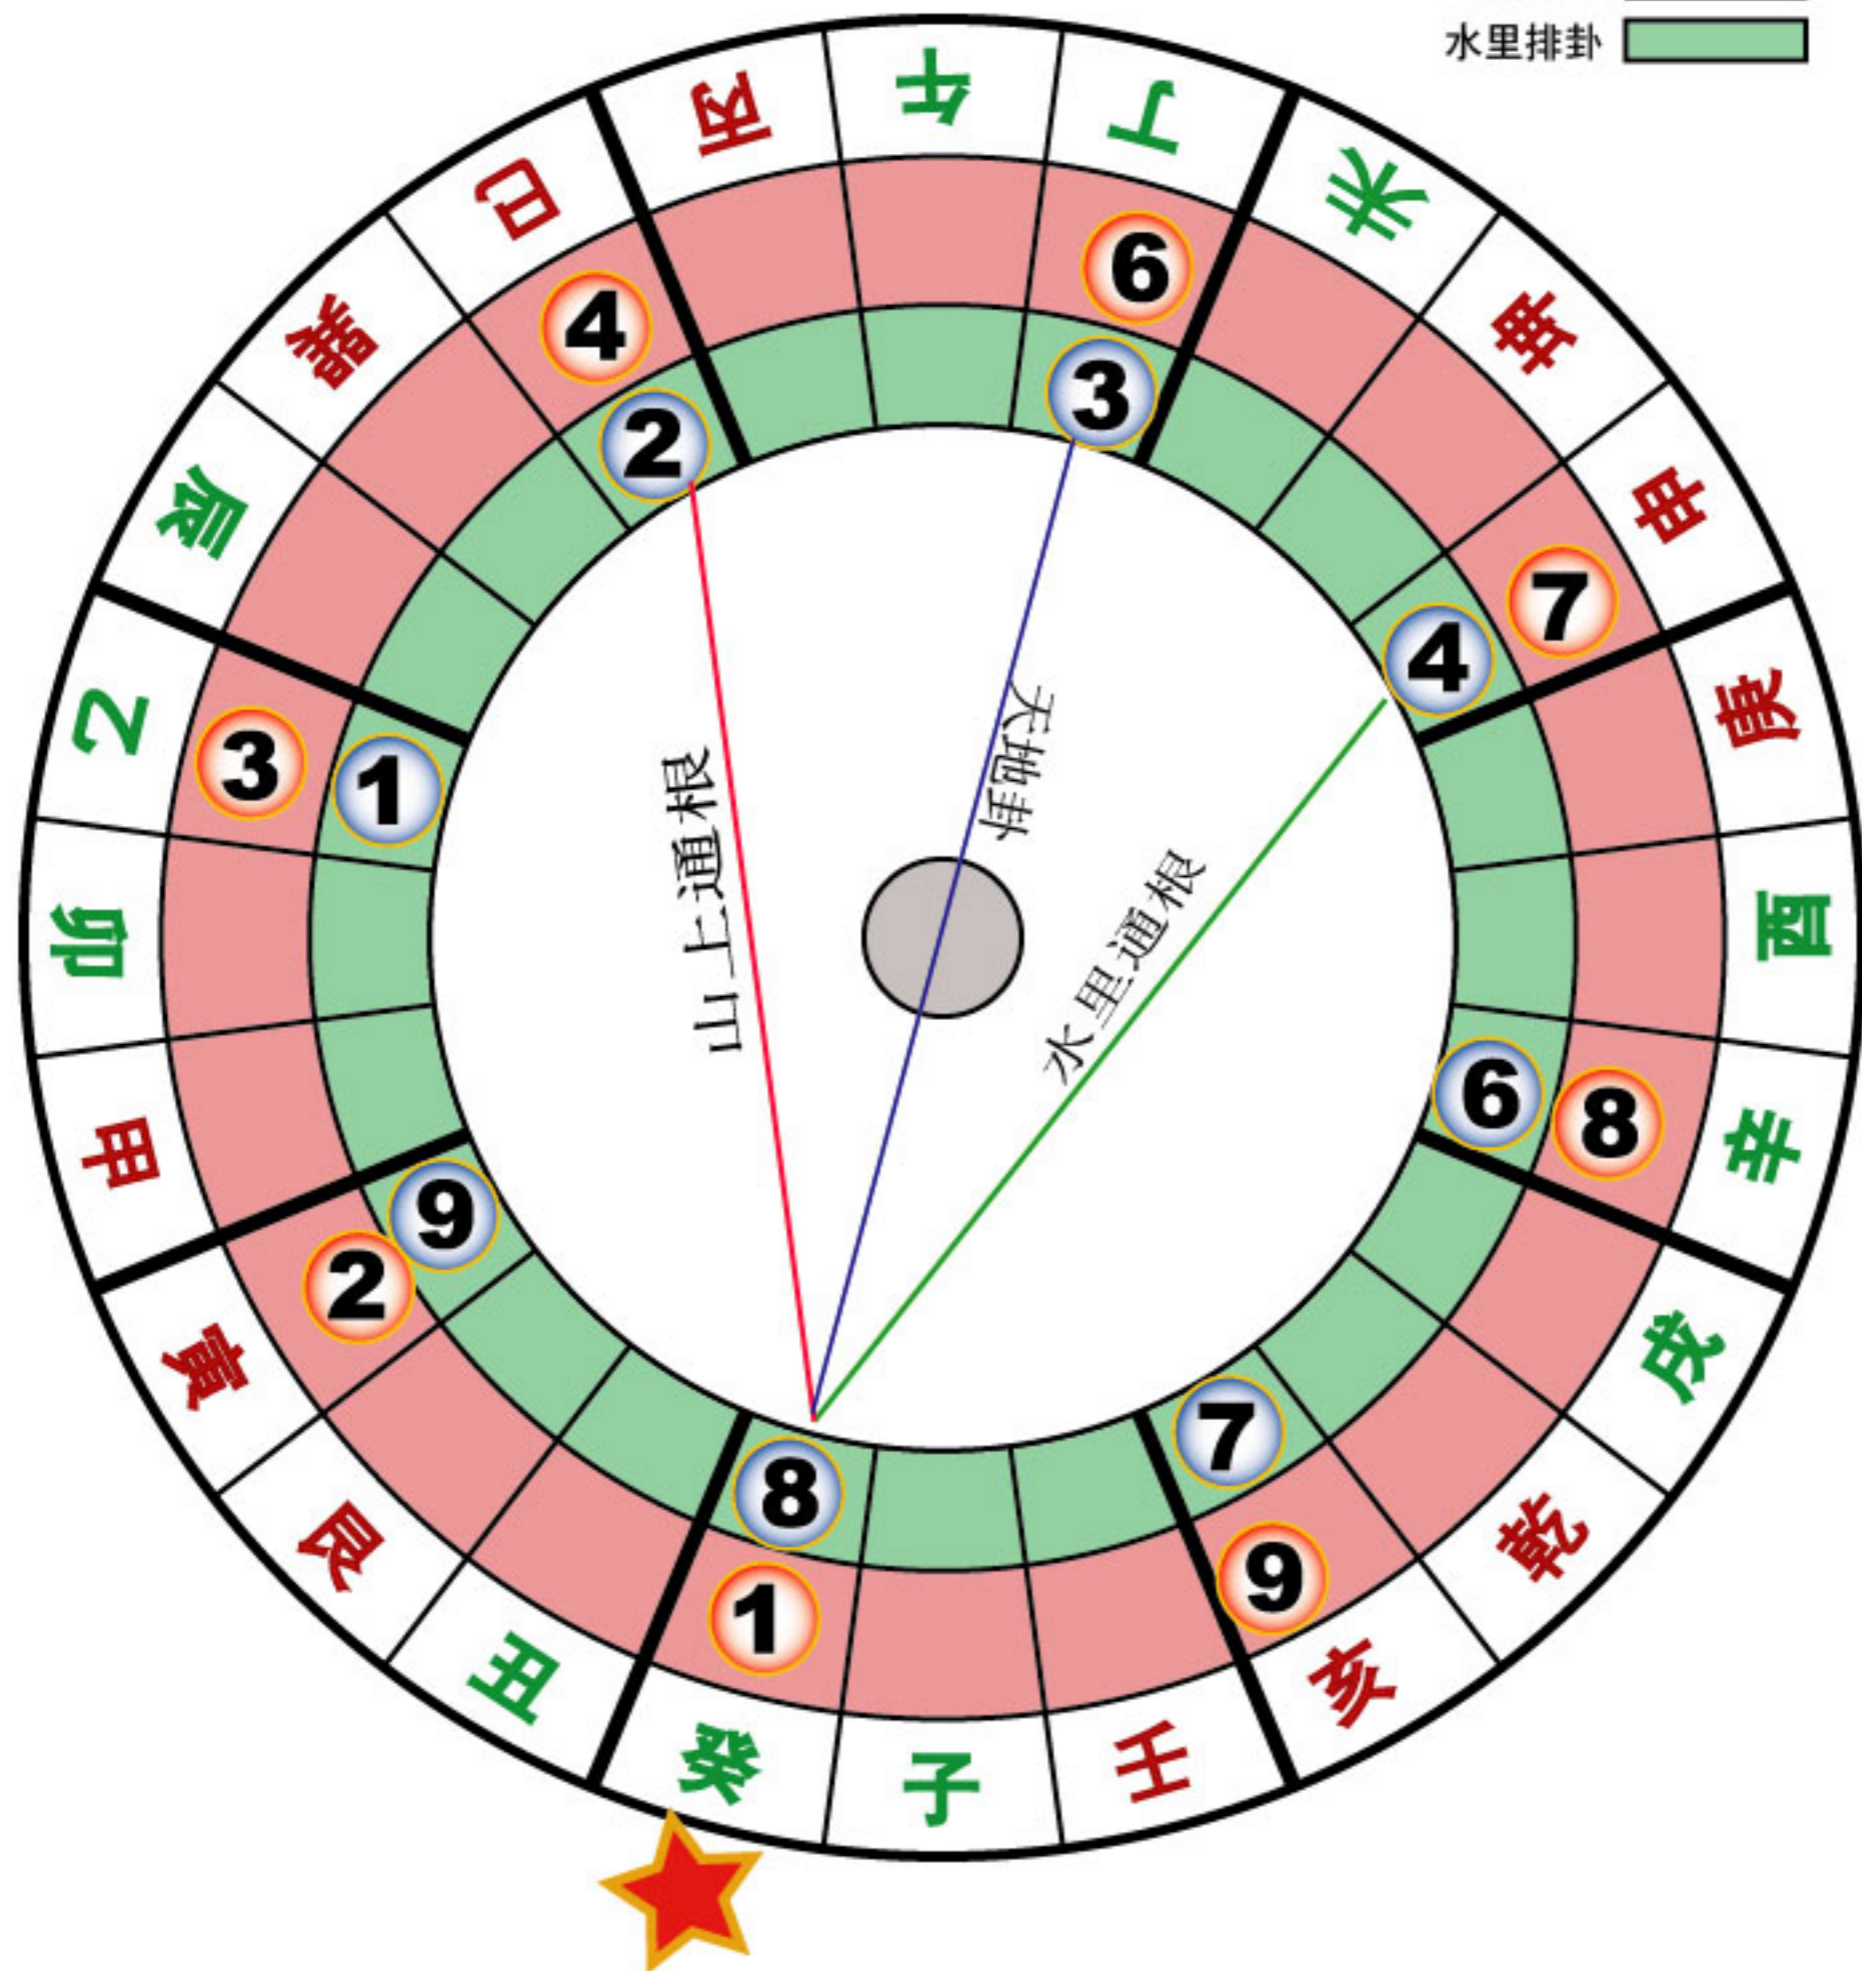

壬山排卦

山上排卦 █
水里排卦 █

山上排卦:

1. 由山上通根处起排
2. 由山上通根处起数字 (合10 15)
3. 由座山之字定阴阳 (阴顺阳逆)

水里排卦:

1. 由水里通根处起排
2. 由山上通根处起数字 (合10 15)
3. 由水里通根之字定阴阳 (阳顺阴逆)

壬通辰地癸通巳
甲在未中乙在申
丙起戌宮丁起亥
庚望丑兮辛望寅
四正四維從對待
各分順逆去挨輪
陰陽闔闢形交氣
位位正旁先認真

子山排卦

山上排卦 
 水里排卦 

山上排卦:

1. 由山上通根处起排
2. 由山上通根处起数字 (合10 15)
- 3 由座山之字定阴阳 (阴顺阳逆)

水里排卦:

1. 由水里通根处起排
2. 由山上通根处起数字 (合10 15)
- 3 由水里通根之字定阴阳 (阳顺阴逆)

壬通辰地癸通巳
 甲在未中乙在申
 丙起戌宮丁起亥
 庚望丑兮辛望寅
 四正四維從對待
 各分順逆去挨輪
 陰陽闔闢形交氣
 位位正旁先認真

癸山排卦

山上排卦 █
 水里排卦 █

山上排卦:

1. 由山上通根处起排
2. 由山上通根处起数字 (合10 15)
3. 由座山之字定阴阳 (阴顺阳逆)

水里排卦:

1. 由水里通根处起排
2. 由山上通根处起数字 (合10 15)
3. 由水里通根之字定阴阳 (阳顺阴逆)

壬通辰地癸通巳
 甲在未中乙在申
 丙起戌宮丁起亥
 庚望丑兮辛望寅
 四正四維從對待
 各分順逆去挨輪
 陰陽闔闢形交氣
 位位正旁先認真