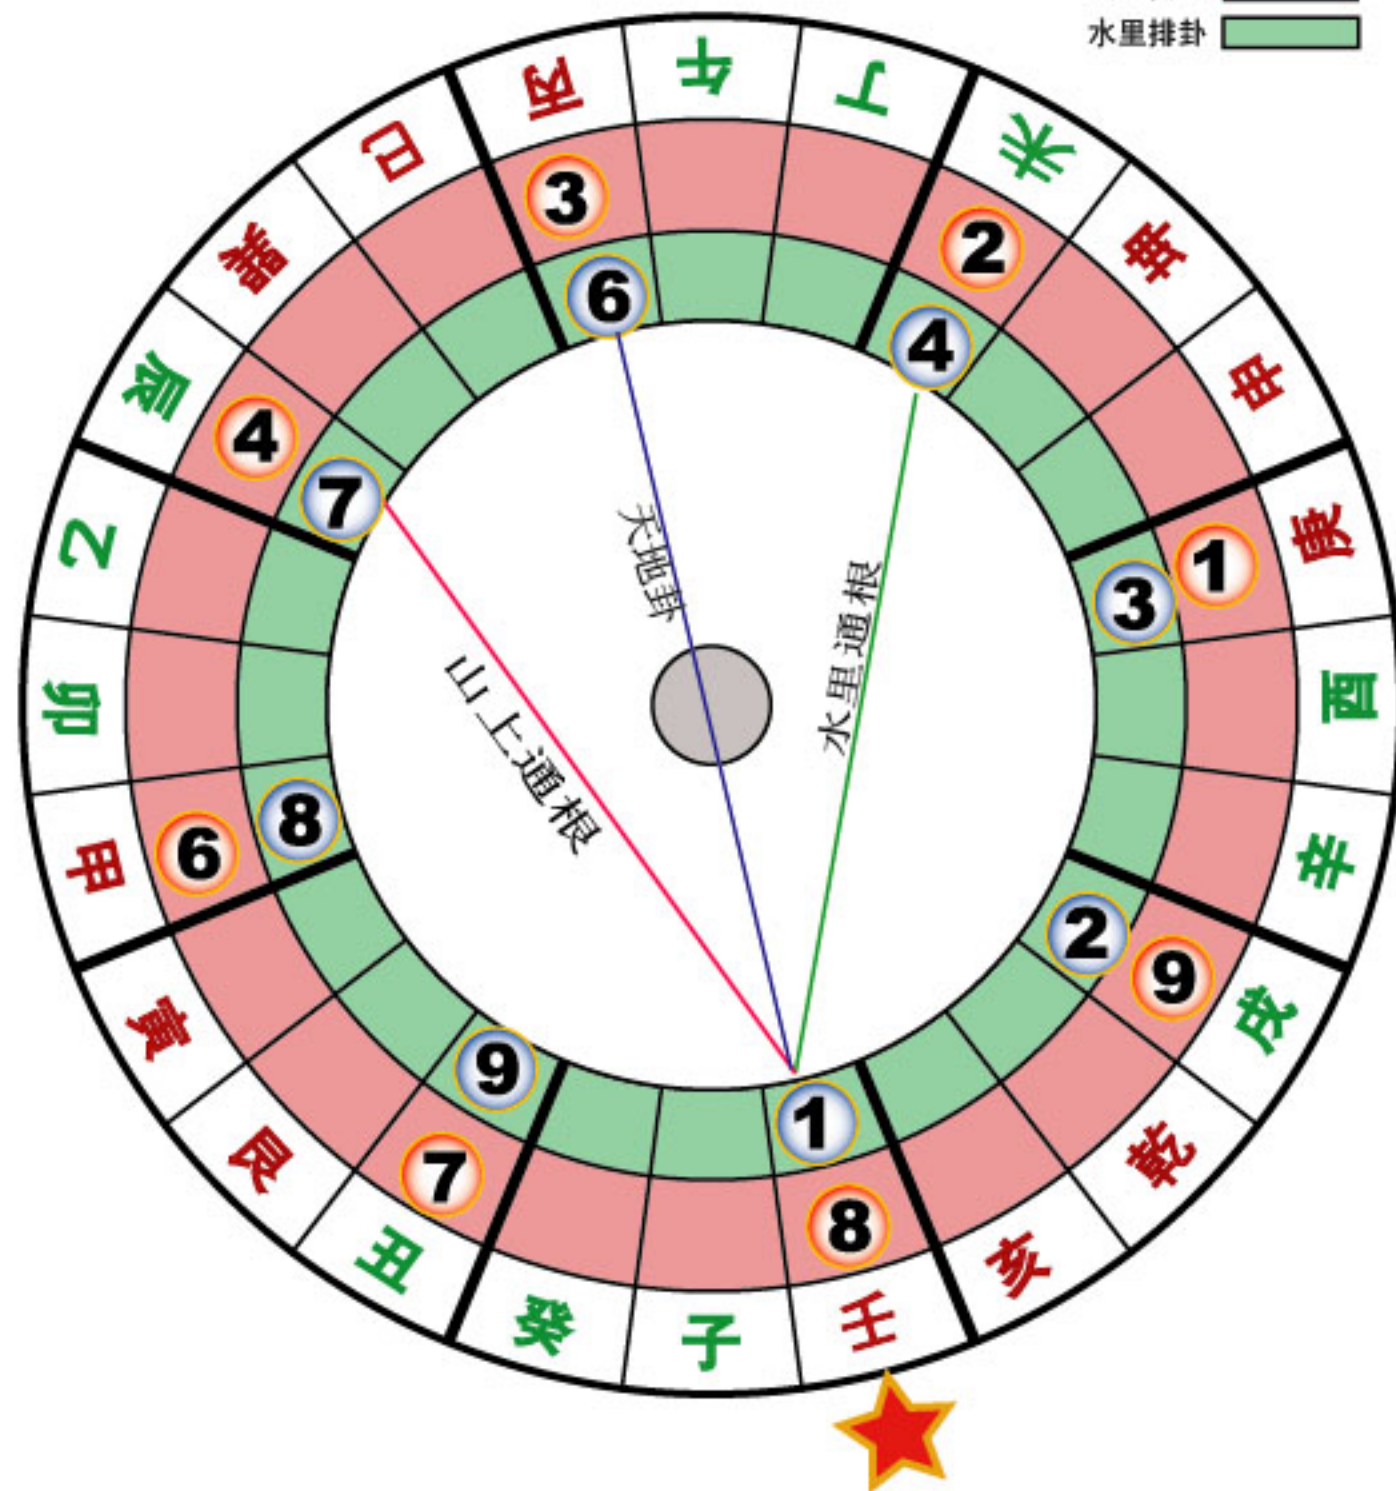

壬山排卦

山上排卦 █
水里排卦 █

山上排卦:

1. 由山上通根处起排
2. 由山上通根处起数字 (合10 15)
3. 由座山之字定阴阳 (阴顺阳逆)

水里排卦:

1. 由水里通根处起排
2. 由山上通根处起数字 (合10 15)
3. 由水里通根之字定阴阳 (阳顺阴逆)

壬通辰地癸通巳
甲在未中乙在申
丙起戌宮丁起亥
庚望丑兮辛望寅
四正四維從對待
各分順逆去挨輪
陰陽闔闢形交氣
位位正旁先認真

子山排卦

山上排卦 
 水里排卦 

山上排卦:

1. 由山上通根处起排
2. 由山上通根处起数字 (合10 15)
- 3 由座山之字定阴阳 (阴顺阳逆)

水里排卦:

1. 由水里通根处起排
2. 由山上通根处起数字 (合10 15)
- 3 由水里通根之字定阴阳 (阳顺阴逆)

壬通辰地癸通巳
 甲在未中乙在申
 丙起戌宮丁起亥
 庚望丑兮辛望寅
 四正四維從對待
 各分順逆去挨輪
 陰陽闔闢形交氣
 位位正旁先認真

癸山排卦

山上排卦 █
 水里排卦 █

山上排卦:

1. 由山上通根处起排
2. 由山上通根处起数字 (合10 15)
3. 由座山之字定阴阳 (阴顺阳逆)

水里排卦:

1. 由水里通根处起排
2. 由山上通根处起数字 (合10 15)
3. 由水里通根之字定阴阳 (阳顺阴逆)

壬通辰地癸通巳
 甲在未中乙在申
 丙起戌宮丁起亥
 庚望丑兮辛望寅
 四正四維從對待
 各分順逆去挨輪
 陰陽闔闢形交氣
 位位正旁先認真