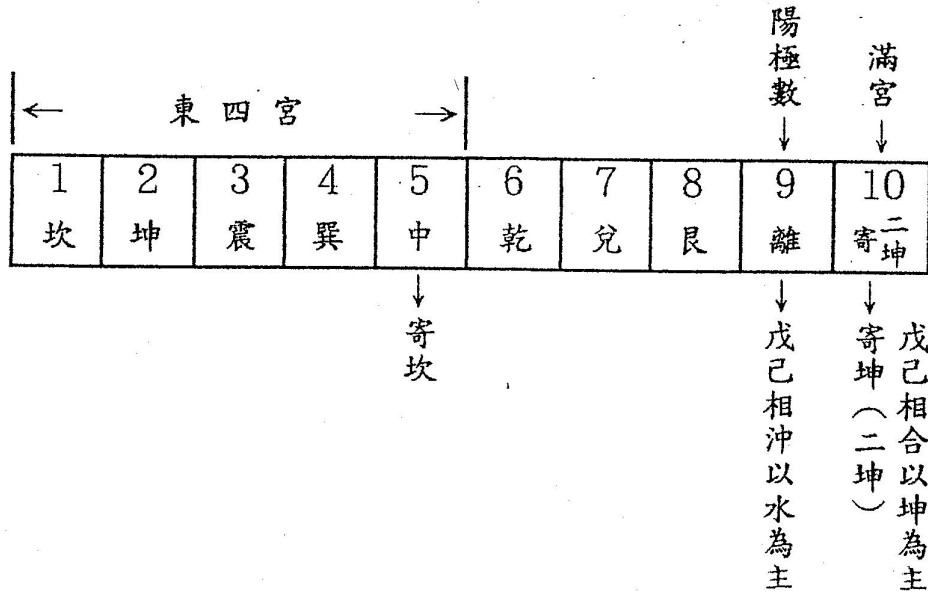

1 坎	2 坤	3 震	4 巽	5 中	6 乾

乾宅

八卦滿宮是十
八卦數字是九，但我們用法是十
所以九是陽的極數；而陰的極數不能用十。
五寄坎卦，十寄坤卦（因為戊己相合以坤二為主；九是戊己相沖以水為主）

※簡言之；在靜宅裡面從一坎、二坤……九離到滿宮，剛好包括東四宮及西四宮。而且從五中宮到十滿宮裡面，超過十間就是華宅。
五是1-5是東四宮，五是以東四宮為主，五是寄到坎卦。如果超出到十以後，它就要戊己相合它就寄十坤卦，坤卦就是西四宮。
簡言之；華宅的數就不一定是十，因為房子蓋起來不一定是十間，有錢蓋二十間、三十間都可以。
這時怎麼辦？這時就從十以上算。十五要編入西四宮，因為過了十，十就是八卦裡的滿宮，戊己相合。戊己相合就是地球生成，所以它完全針對十位數以上的五。單數的五要寄坎，十位數以上的五要寄艮。例如十五、五等就要寄艮。戊五就是艮五。所以坎五、艮五、戊五要分清楚。
所以靜宅就是要按照這個方式來做排列。

平房在五十公尺範圍內都算在內，五十公尺以外不必算。
雖在五十公尺內，但在圍牆外，不必算間數。
豬舍一間一間都要算。