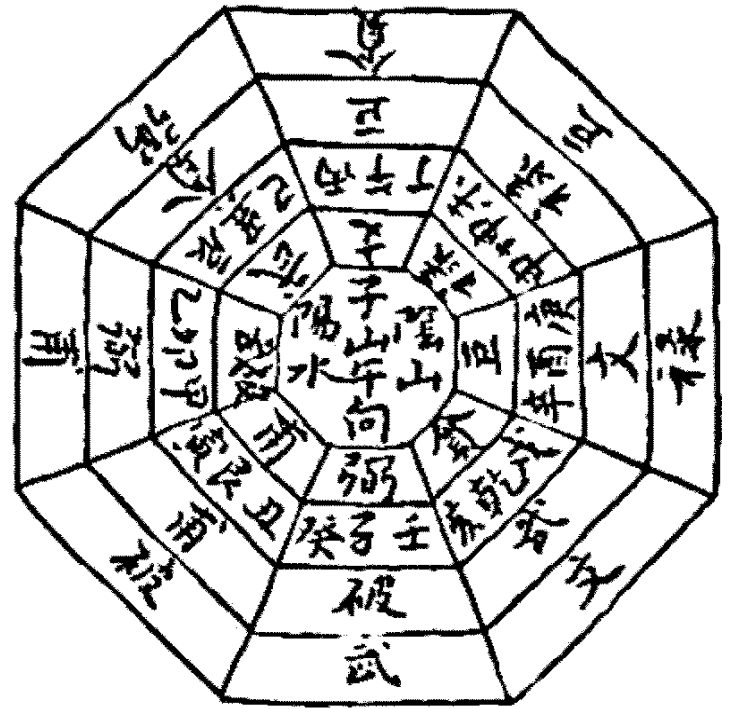

万邑西廿里七都二音上梅源伯公賜祖居分居不都二音黃泥
塘考土都二音二甲民籍國李生王公諱曉國字有榭字翼
榮手抄男邑附生陽三字昌霖字慰庭看長孫邑附生
丙炎字德基字紫峰後看 光緒辛丑誌

如乾山巽向兼巳亥分金巽水流入申出又申水
 流入申出詩云乾宮應用貪狼甲癸申水出坤
 卦亦是陰陽相見巽水亦是陰陽相見又坎龍
 來坎乃先天之坤龍亦陰陽相配又是催官龍
 易曰一六共宗此之謂也
 貪狼子癸與甲申壬卯坤未乙辰門巽乾辰巳
 戌亥武庫有且辰而破兼寅午未辰之位右獨吉
 坎地旺此言破水起正變正亥陰陽順運持

此上元甲子甲戌之換山換
 水正局出戌亥局出又這換
 戌口是向上是弱星誤見午水
 仲規喪夫誤見丁水女人不利
 若向上兼連巳未二水不出戌
 不出丑而出見列老少婦女淫
 淫男丁財稍可倒排在山是破
 單順排之向上是正門乃是良
 丙午之定局也

此上元甲子甲戌之挨山挨水也。正局出乾，亥局出艮，坎挨乾口，丑向上是丑門，誤見丙水，男人不利。若見向兼連坤巽二水，不出乾，不出艮，而出兌，則一說女人作札家道不昌。倒排在上是弼星，逆挨至向上是文星，乃干酉也。一局也。

此上元甲子甲戌之挨山挨水也。正局出亥，亥局出艮，連坎方口，丑向上是丑門，誤見干水，二女，若向上兼連己未二水，不出亥，不出寅，而出兌，則女人不和而幼女淫財，且強而平不踴，難倒排是在山上星輔星，並排在上是祿存乃寅庚丁之向也。此坎卦十年管局。

查看完整版

付费下载

【百万古籍库】

<https://www.fozhu920.com/list/>

【易】【医】【道】【武】【文】【奇】【画】【书】

1000000+ 高清古书籍