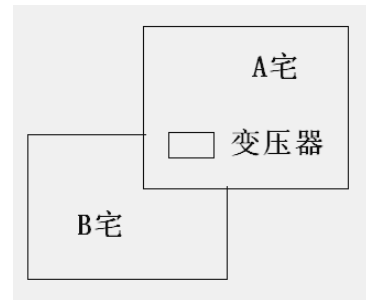

韩海军风水笔记

2008年11月

一、阳宅内设

古人最注重乾、坤、震、巽四个方位。乾方：权利、官职、钱财的象征。坤方：孕育万物之地，生育之所。震方，是产生能量的唯一地方。是所有事物的开始。巽方：是生火的地方，也是神鬼聚集之处，还是二龙一凤之所，巽方也是骗局（坎方也是骗局）巽方是思维最活跃的地方。相阳宅，主旨：山管人丁水主财。高一寸为山，低一寸为水。后天八卦图，父母、子女各有其位。当各得其位时，处于和谐状态，一但破坏了这个平衡状态，就一定出问题。比如下 2 图。图

1

图中 B 宅平衡被破坏,B 宅乾方有缺,又有

变压器火

克,当然是

此图宅之

就把此的

对买卖不利就是对长女不利了.

不丢官就破财了.而 A 宅就是旺宅了.图 2.

东南方有一高大烟筒,自然平衡状态打破了,当然不是

相宅时,可把后天八卦图比作一个人,一个家庭,一座房子,相宅时,视情况定吉凶.。比如：如果母方有缺，看墙上挂什么东西。如果墙上无物是白色的墙，不能断母死。当断“母静了”或妻肠胃不好。如果挂“高山流水”图，可断母 OK 了。如果挂花草，黄花、红花、绿叶，可断母名声好。如果光有叶而无花，可断母“走”了。

断时要加月令（春克母、夏生母、秋泄母、冬耗母）方位是上卦，物象是下卦，视情况，组成卦，读象即可。）。断卦时，年神为大事，月将为小事。远应年，近应月，比如：卦象为震卦，春天断，母或妻腹部动过，很可能“走”了。冬天地水师卦断劳累，记住，远应年，金年不怕克，就怕泄。泄就是相害的意思。坤方如果挂置金器之类物象，家中所有女人腹部都有伤疤。如：置剪子，谐音“减子”应在金年，04、05年，7、8月间，缝了7、8针。以象观物就是形象风水。

坤方放印“不出三月当掌权位，男女各放各的印章。

坤方建厕所合适，大便为土，小便为水。千万不要厕所建在东北方，若建，其子必臭名远扬，并主贪污且所有男子均小气，只进不出。易吃黑心钱，还是只吃不办事。

厨房建在上方位。

坤方有坑时，如坑中有水，能滋养大地，主掌权，管事，当家。如是干坑无水，可断缺母。若是环行的

查看完整版

付费下载

【百万古籍库】

<https://www.fozhu920.com/list/>