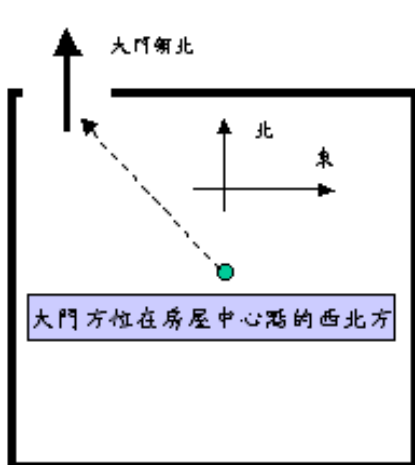

【八宅派风水学 图解】

八宅風水是按照各人的出生年份，以八卦?載?分，東四卦（震、巽、離、坎），西四卦（乾、坤、艮、兌），共分出東四命和西四命八個命卦，而再以屋所坐落的卦為宅卦，共分成東四宅和西四宅八個宅卦，依不同宅卦?焉仙鷓鴣(13)幽輟(8) t、伏位四吉遊星，和絕命、五鬼、六煞、禍害四凶遊星，共有八遊星，八遊星會應不同的宅卦，以不同的次序排列於地盤八卦宮位之上。

使用時以東四命住東四宅為吉，以東四命住西四宅為不吉的原則，再以生氣、延年、天醫、伏位四吉遊星所在的地盤宮位，?滿_門、放床、安灶為吉，以絕命、五鬼、六煞、禍害四凶遊星所在的地盤宮位，?滿_門、放床、安灶為凶。

總而言之，東四命配東四宅，西四命就要配西四宅，才為吉算，反之不吉。

八宅風水由唐代天文学家僧一行所创，以八卦配八宅，强调宅命配合，属理气派。东四命配东四宅，西四命配西四宅，此为八宅派的原则。现在的八宅派始于港台一些风水家，后传到内地，大众的观点认为此派虽简单易学但却效果不显，其实这是个错误。八宅派深合易理，奥妙无穷，但真正得其真传、掌握精髓的人却寥寥无几。有行内人士对此派不以为然，说明他们思想局限，还没有领悟到风水的真谛。

八宅派風水

陽宅風水必須掌握幾個要領（一）主房的門、床和卧房等所在方位、（二）看屋外環境，如房屋外形、房屋附近的山水樹木、街道樓宇等。八宅派主灶是也。門乃由之路，主乃居之所，灶乃食之方。因此八宅派陽宅先看大門，次看主方門，再看卧房所在。只要門、主、灶相生，即以吉斷；相剋即以凶斷，而其相生或相剋與房主的出生時程相關。

「八宅派」將房屋依坐向分為東四宅與西四宅八宅

宅依八卦分「乾」「坎」「艮」「震」「巽」「離」「坤」「兌」八宅
命依八卦分「乾」「坎」「艮」「震」「巽」「離」「坤」「兌」八命
八宅派主張，東四命人住東四宅、西四命人住西四宅。

東四宅：「震」宅坐東方
「巽」宅坐東南方
「離」宅坐南方
「坎」宅坐北方

西四宅：「坤」宅坐西南方
「兌」宅坐西方
「乾」宅坐西北方
「艮」宅坐東北方

房屋坐向以大門方位定之，所以本屋坐南朝北為「離」宅

房屋坐向以大門方位定之，所以本屋坐西朝東為「兌」宅

範例：國曆1960年4月27日、男

東四命、八卦屬巽

巽命人房屋屋內吉、煞方向（由房屋中心點為方位點）

吉方：北、南、東、東南。 煞方：東北、西南、西、西北
 （生氣 天醫 延年 伏位） （絕命 五鬼 六煞 禍害）