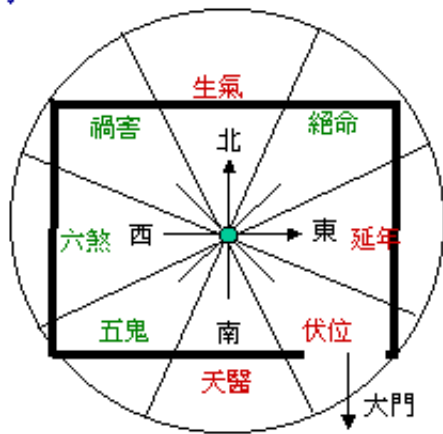

【八宅派风水学 图解】

八宅風水是按照各人的出生年份，以八卦?載?分，東四卦（震、巽、離、坎），西四卦（乾、坤、艮、兌），共分出東四命和西四命八個命卦，而再以屋所坐落的卦為宅卦，共分成東四宅和西四宅八個宅卦，依不同宅卦?焉仙鷓鴣(13)幽輟(8) t、伏位四吉遊星，和絕命、五鬼、六煞、禍害四凶遊星，共有八遊星，八遊星會應不同的宅卦，以不同的次序排列於地盤八卦宮位之上。

使用時以東四命住東四宅為吉，以東四命住西四宅為不吉的原則，再以生氣、延年、天醫、伏位四吉遊星所在的地盤宮位，?滿_門、放床、安灶為吉，以絕命、五鬼、六煞、禍害四凶遊星所在的地盤宮位，?滿_門、放床、安灶為凶。

八宅派風水

陽宅風水必須掌握幾個要領（一）主房的門、床和卧房等所在方位、（二）看屋外環境，如房屋外形、房屋附近的山水樹木、街道樓宇等。八宅派主灶是也。門乃由之路，主乃居之所，灶乃食之方。因此八宅派陽宅先看大門，次看主方門，再看卧房所在。只要門、主、灶相生，即以吉斷；相剋即以凶斷，而其相生或相剋與房主的出生時程相關。

「八宅派」將房屋依坐向分為東四宅與西四宅八宅

宅依八卦分「乾」「坎」「艮」「震」「巽」「離」「坤」「兌」八宅
命依八卦分「乾」「坎」「艮」「震」「巽」「離」「坤」「兌」八命
八宅派主張，東四命人住東四宅、西四命人住西四宅。

東四宅：「震」宅坐東方
「巽」宅坐東南方
「離」宅坐南方
「坎」宅坐北方

西四宅：「坤」宅坐西南方
「兌」宅坐西方
「乾」宅坐西北方
「艮」宅坐東北方

房屋坐向以大門方位定之，所以本屋坐南朝北為「離」宅

房屋坐向以大門方位定之，所以本屋坐西朝東為「兌」宅

範例：國曆1960年4月27日、男

東四命、八卦屬巽

巽命人房屋屋內吉、煞方向（由房屋中心點為方位點）

吉方：北、南、東、東南。 煞方：東北、西南、西、西北
 （生氣 天醫 延年 伏位） （絕命 五鬼 六煞 禍害）

例一：

房向以門向為主，本屋坐北向南
 大門開在「伏位」吉方

例二：

房向以門向為主，本屋坐東南向西北，大門開在
 「生氣」吉方。主房門宜開在「延年」、「伏位」
 與「天醫」等吉方。廚房宜開在「禍害」與「六煞」
 之煞方向「伏位」與「延年」吉方。

炉灶吉凶论

炉灶在八宅派风水中是非常重要的的一环，炉灶为煮食之处，对家人的健康存在重要的关系，可以说是疾病祸福的根源。八宅派对炉灶的摆设与其他风水派别有些不同，不单只论炉灶坐方位，更论灶向（灶口方向）。现代化的家庭，大多只是使用煤气炉或石油气炉，其向方一般人认为是指开关掣所向之那一方。灶座只论位置而不论方向，灶口（灶向）则只论方向而不论所在位置。