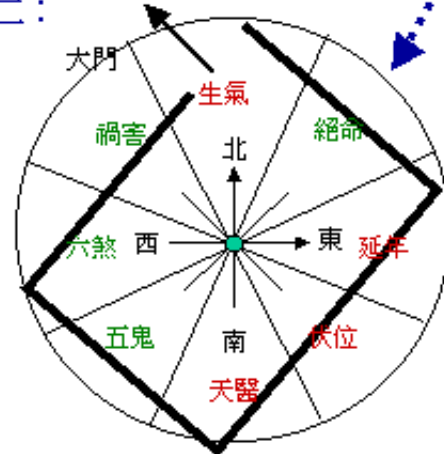

房向以門向為主，本屋坐北向南
大門開在「伏位」吉方

例二：