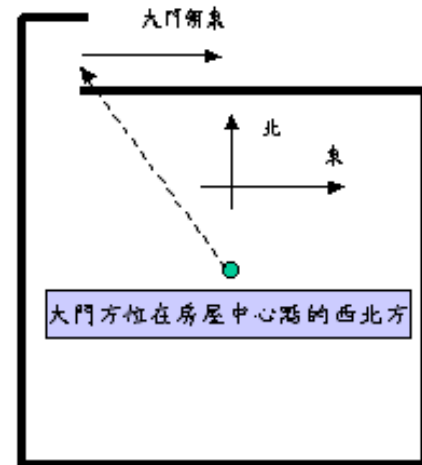

【八宅派风水学 图解】

八宅風水是按照各人的出生年份，以八卦?載?分，東四卦（震、巽、離、坎），西四卦（乾、坤、艮、兌），共分出東四命和西四命八個命卦，而再以屋所坐落的卦為宅卦，共分成東四宅和西四宅八個宅卦，依不同宅卦?焉仙鷓鴣(13)幽輟(8) t、伏位四吉遊星，和絕命、五鬼、六煞、禍害四凶遊星，共有八遊星，八遊星會應不同的宅卦，以不同的次序排列於地盤八卦宮位之上。

使用時以東四命住東四宅為吉，以東四命住西四宅為不吉的原則，再以生氣、延年、天醫、伏位四吉遊星所在的地盤宮位，?滿_門、放床、安灶為吉，以絕命、五鬼、六煞、禍害四凶遊星所在的地盤宮位，?滿_門、放床、安灶為凶。

總而言之，東四命配東四宅，西四命就要配西四宅，才為吉算，反之不吉。

八宅風水由唐代天文学家僧一行所创，以八卦配八宅，强调宅命配合，属理气派。东四命配东四宅，西四命配西四宅，此为八宅派的原则。现在的八宅派始于港台一些风水家，后传到内地，大众的观点认为此派虽简单易学但却效果不显，其实这是个错误。八宅派深合易理，奥妙无穷，但真正得其真传、掌握精髓的人却寥寥无几。有行内人士对此派不以为然，说明他们思想局限，还没有领悟到风水的真谛。

八宅派風水

陽宅風水必須掌握幾個要領（一）主房的門、床和卧房等所在方位、（二）看屋外環境，如房屋外形、房屋附近的山水樹木、街道樓宇等。八宅派主灶是也。門乃由之路，主乃居之所，灶乃食之方。因此八宅派陽宅先看大門，次看主方門，再看卧房所在。只要門、主、灶相生，即以吉斷；相剋即以凶斷，而其相生或相剋與房主的出生時程相關。

「八宅派」將房屋依坐向分為東四宅與西四宅八宅

宅依八卦分「乾」「坎」「艮」「震」「巽」「離」「坤」「兌」八宅
命依八卦分「乾」「坎」「艮」「震」「巽」「離」「坤」「兌」八命
八宅派主張，東四命人住東四宅、西四命人住西四宅。

東四宅：「震」宅坐東方
「巽」宅坐東南方
「離」宅坐南方
「坎」宅坐北方

西四宅：「坤」宅坐西南方
「兌」宅坐西方
「乾」宅坐西北方
「艮」宅坐東北方

房屋坐向以大門方位定之，所以本屋坐南朝北為「離」宅

房屋坐向以大門方位定之，所以本屋坐西朝東為「兌」宅

範例：國曆1960年4月27日、男

東四命、八卦屬巽

巽命人房屋屋內吉、煞方向（由房屋中心點為方位點）

吉方：北、南、東、東南。 煞方：東北、西南、西、西北
 （生氣 天醫 延年 伏位） （絕命 五鬼 六煞 禍害）