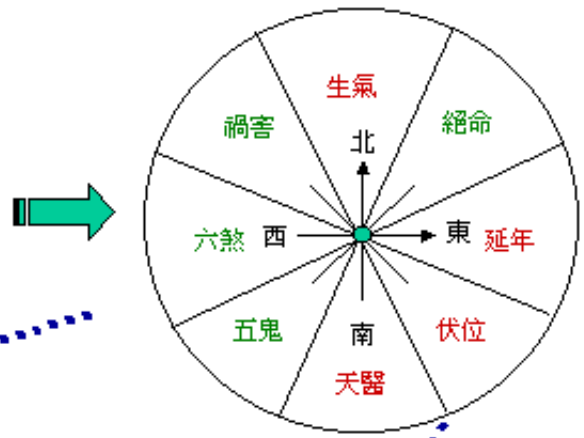

【八宅派风水学 图解】

八宅風水是按照各人的出生年份，以八卦?載?分，東四卦（震、巽、離、坎），西四卦（乾、坤、艮、兌），共分出東四命和西四命八個命卦，而再以屋所坐落的卦為宅卦，共分成東四宅和西四宅八個宅卦，依不同宅卦?焉仙鷓鴣(13)幽輟(8) t、伏位四吉遊星，和絕命、五鬼、六煞、禍害四凶遊星，共有八遊星，八遊星會應不同的宅卦，以不同的次序排列於地盤八卦宮位之上。

使用時以東四命住東四宅為吉，以東四命住西四宅為不吉的原則，再以生氣、延年、天醫、伏位四吉遊星所在的地盤宮位，?滿_門、放床、安灶為吉，以絕命、五鬼、六煞、禍害四凶遊星所在的地盤宮位，?滿_門、放床、安灶為凶。

總而言之，東四命配東四宅，西四命就要配西四宅，才為吉算，反之不吉。

八宅風水由唐代天文学家僧一行所创，以八卦配八宅，强调宅命配合，属理气派。东四命配东四宅，西四命配西四宅，此为八宅派的原则。现在的八宅派始于港台一些风水家，后传到内地，大众的观点认为此派虽简单易学但却效果不显，其实这是个错误。八宅派深合易理，奥妙无穷，但真正得其真传、掌握精髓的人却寥寥无几。有行内人士对此派不以为然，说明他们思想局限，还没有领悟到风水的真谛。

八宅派風水

陽宅風水必須掌握幾個要領（一）主房的門、床和卧房等所在方位、（二）看屋外環境，如房屋外形、房屋附近的山水樹木、街道樓宇等。八宅派主灶是也。門乃由之路，主乃居之所，灶乃食之方。因此八宅派陽宅先看大門，次看主方門，再看卧房所在。只要門、主、灶相生，即以吉斷；相剋即以凶斷，而其相生或相剋與房主的出生時程相關。

「八宅派」將房屋依坐向分為東四宅與西四宅八宅

宅依八卦分「乾」「坎」「艮」「震」「巽」「離」「坤」「兌」八宅
命依八卦分「乾」「坎」「艮」「震」「巽」「離」「坤」「兌」八命
八宅派主張，東四命人住東四宅、西四命人住西四宅。

東四宅：「震」宅坐東方
「巽」宅坐東南方
「離」宅坐南方
「坎」宅坐北方

西四宅：「坤」宅坐西南方
「兌」宅坐西方
「乾」宅坐西北方
「艮」宅坐東北方

房屋坐向以大門方位定之，所以本屋坐南朝北為「離」宅

房屋坐向以大門方位定之，所以本屋坐西朝東為「兌」宅

範例：國曆1960年4月27日、男

東四命、八卦屬巽

巽命人房屋屋內吉、煞方向（由房屋中心點為方位點）

吉方：北、南、東、東南。 煞方：東北、西南、西、西北
 （生氣 天醫 延年 伏位） （絕命 五鬼 六煞 禍害）