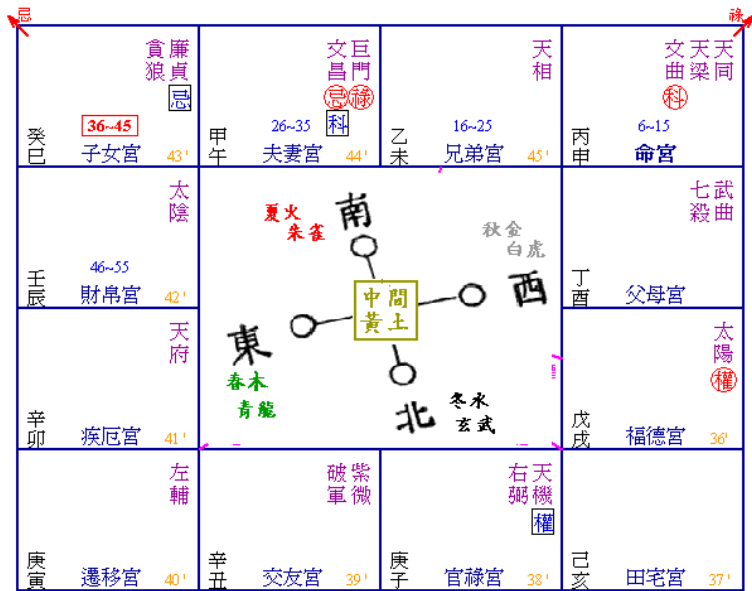

此命盘为阴男，大限逆行，命-->兄弟-->夫妻-->子女（目前踏子女大限）

踏入某大限，就会出现红色的框，把大限年龄做醒目标识

### D、12 地支：子丑寅卯辰巳午未申酉戌亥

疾厄宮 41'	左輔	破軍 紫微	右弼 天樞 權
庚 寅 遷移宮 40'	辛 丑 交友宮 39'	庚 子 官祿宮 38'	

十二地支在命盘上的位置是固定的，不会改变

#### 1、配年：配十二生肖。

（子鼠）（丑牛）（寅虎）（卯兔）（辰龙）（巳蛇）（午马）（未羊）（申猴）（酉鸡）（戌狗）（亥猪）

十二生肖跟命盤的關係（流年的算法）

巳蛇	午馬	未羊	申猴
巳	午	未	申
辰龍	十二生肖跟命盤的關係		酉雞
辰	這個是固定的，2010 是虎年 每個人流年命宮都是（寅宮） 但是每個人命盤 寅宮的宮位 名稱不一定是一樣的。		酉
卯兔			戌狗
卯			戌
寅虎	丑牛	子鼠	亥豬
寅	丑	子	亥

#### 2、配月：十二个月，四季

亥子丑，叫「北方」 寅卯辰，叫「东方」 巳午未，叫「南方」 申酉戌，叫「西方」

配四方 (东 南 西 北 中央)

↓ ↓ ↓ ↓ ↓  
配四季 (春 夏 秋 冬 四季)

↓ ↓ ↓ ↓ ↓  
配五行 (木 火 金 水 土)

↓ ↓ ↓ ↓ ↓  
配颜色 (青 红 白 黑 黄)

亥子丑，属北属冬，属「老阴」  
寅卯辰，属东属春，属「少阳」  
巳午未，属南属夏，属「老阳」  
申酉戌，属西属秋，属「少阴」