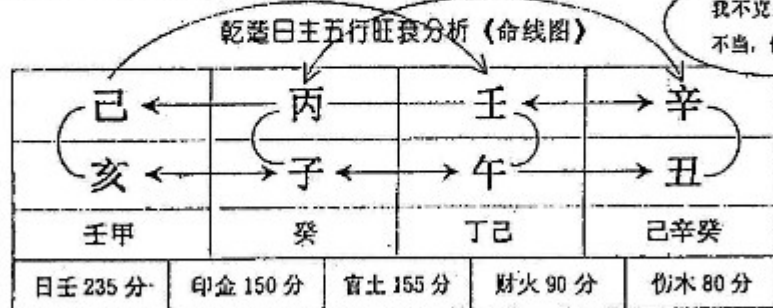

全局 710 分，每个五行中和标准为 142 分。

格局认定：戊癸合不能成化，一为正格。

用神：全局日主最旺，应取克泄耗为用神，生助为忌神。

丙辛贪合忘生

午戌半合以太岁为化神

2001 辛巳年破财命理原因《命线图》

1、地支午戌半合，以太岁为化神成化，午戌巳在地支纠结，一是克财星子水，二是生时干戊土。比劫为忌神，天干地支共有七个比劫力量。

2、时干戊土，联合大运戊土，日干戊土，形成比劫成群，共同抢劫癸水财星；该年日主无财（毕竟戊癸还有三合一的积极方面），倘若该年有额外投资，或与别人合伙投资，便不是合而是劫，最易破财。

3、最要注意地支、天干五行能拟轨迹走向，当然，生克路线也是批断的关键。

提示：官星乙木 50 分，是从癸水中分流而来。

甲申年《命线图》高级函授 (编号 002)

命主行业：白领打工族。出生日期：1959年12月26日（一九五九年十一月廿七日辛丑时）
起运年限：男命阴年生逆排，6岁即1965年起运

大运……乙亥 甲戌 癸酉 壬申 辛未 庚午
 年龄… 06 周岁 16 周岁 26 周岁 36 周岁 46 周岁 56 周岁
 公元… 1965 年 1975 年 1985 年 1995 年 2005 年 2015 年
 全局 710 分，每个五行中和标准为 142 分。

格局认定：全局日主最旺，伤食最弱，但不是旺极弱极，为正格。
 用神：全局日主最旺，以生助为忌神，以克泄耗为用神。

日主有权支配财，但要合理

二辛争财

2001 辛巳年破财命理原因《命线图》

1、四柱预测技术未达到中级以上，只知比劫多破财，而不知争合亦可破财。此命局二辛争合财星丙火，二壬齐克丙火，子水得多头生助合力克丙火等，均为破财信息。

2、地支有巳午火，但却不能解救丙火，反而巳中合拱水，做了很多买卖，就是不赚钱。