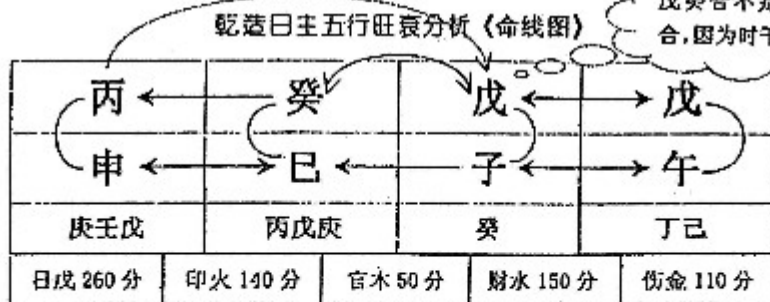

甲申年《命线图》高级函授

李洪成 著

甲申年《命线图》高级函授(编号001)

命主行业：自营经商。出生日期：1956年05月21日（一九五六年四月十二日戊午时）
起运年限：男命阳年生顺排，5岁零4个月即1961年起运。

戊癸合不是争合，因为时干远

大运……甲午	乙未	丙申	丁酉	戊戌	己亥
年龄… 05 周岁	15 周岁	25 周岁	35 周岁	45 周岁	55 周岁
公元… 1961 年	1971 年	1981 年	1991 年	2001 年	2011 年

全局 710 分，每个五行中和标准为 142 分。

格局认定：戊癸合不能成化，一为正格。

用神：全局日主最旺，应取克泄耗为用神，生助为忌神。

丙辛贪合忘生

午戌半合以太岁为化神

2001 辛巳年破财命理原因《命线图》

1、地支午戌半合，以太岁为化神成化，午戌巳在地支纠结，一是克财星子水，二是生时干戊土。比劫为忌神，天干地支共有七个比劫力量。

2、时干戊土，联合大运戊土，日干戊土，形成比劫成群，共同抢劫癸水财星；该年日主无财（毕竟戊癸还有三合一的积极方面），倘若该年有额外投资，或与别人合伙投资，便不是合而是劫，最易破财。