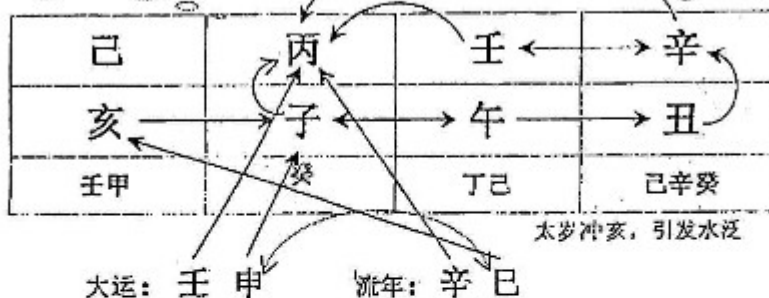

3、最要注意地支、天干五行能拟轨迹走向，当然，生克路线也是批断的关键。

提示：官星乙木 50 分，是从癸水中分流而来。

甲申年《命线图》高级函授 (编号 002)

命主行业：白领打工族。出生日期：1959年12月26日（一九五九年十一月廿七日辛丑时）
起运年限：男命阴年生逆排，6岁即1965年起运

大运……乙亥 甲戌 癸酉 壬申 辛未 庚午
 年龄… 06 周岁 16 周岁 26 周岁 36 周岁 46 周岁 56 周岁
 公元… 1965 年 1975 年 1985 年 1995 年 2005 年 2015 年
 全局 710 分，每个五行中和标准为 142 分。

格局认定：全局日主最旺，伤食最弱，但不是旺极弱极，为正格。
 用神：全局日主最旺，以生助为忌神，以克泄耗为用神。

日主有权支配财，但要合理

二辛争财

2001 辛巳年破财命理原因《命线图》

1、四柱预测技术未达到中级以上，只知比劫多破财，而不知争合亦可破财。此命局二辛争合财星丙火，二壬齐克丙火，子水得多头生助合力克丙火等，均为破财信息。

2、地支有巳午火，但却不能解救丙火，反而巳中合拱水，做了很多买卖，就是不赚钱。