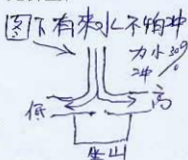

房后：主子女？房前主子女前途，明堂漂亮开阔，吉，子女前途好

⑥探头煞；图：高出另一建筑物电杆或房为探头煞。要防偷

屋后有探头煞出军贼

⑦门前不可有井，他相对是阴性物质⑧蝴蝶门；图

二家一家凶，各过各的

(付) ⑨放佛朝向：【1】面朝南。有南海菩萨：【2】面朝西②西有。西天佛祖

⑩略说形象风水：适合工厂看法，也用于民宅

不论门向何开，门向的左方是青龙、右白虎，朱雀【火方】有高建筑物。大山。易出瞎子，玄武。青龙不破坏就吉，忌逼迫，要秀美，玄武稳固最怕动，不要有道或流水，忌逼迫，不能有建筑物太近。西白虎方：忌高大破残忌；逼迫脏乱。忌低陷忌火，白虎伤人，庚酉辛方，被坏一点不行易出事。下图

(十七) 穿堂煞 下图:

楼上出乱子，各种凶事、离、破之事

(十八) 五行煞 ①因房屋形状形成煞 2以房屋颜色论形煞。

金主圆：火主尖，木主直长，水主波形，土主方

颜色专指经营场所，经营同一品种指让，马路一侧时，必须经营同一品种、化解让对方生我。根据颜色属性论生克

选择对我有利形体。或颜色让对方生我

(十九) 关煞：就是八宫黄泉煞；即：四曜。与定法；下图

坎龙、坤兔、震山猴。巽鸡、乾马、兑蛇头。艮虎、离猪、为煞曜；宅墓逢之一起休。关煞不能开门，不能有来去水，不能被冲如有。易出，伤、残、死亡事

例如：坐坎向离黄泉煞（关煞）在何方位

20、冲煞：分：水冲和路冲

那些地方怕冲，1234 怕冲（因为要砂）关煞怕冲，那些地方不怕冲，6789 有来水不怕冲，有远山不怕冲，冲起乐宫（6789）无价宝；

【图】有远山

【图】下：无远山

查看完整版

付费下载

【百万古籍库】

<https://www.fozhu920.com/list/>

【易】【医】【道】【武】【文】【奇】【画】【书】

1000000+ 高清古书籍

打包下载

【风水】风水命理资料合集_9500 本

阴宅阳宅、风水堪舆、八字命理、手相面相、符咒卦象、奇门遁甲、紫微斗数.....

【中医】中华传统医学资料大全_15000 本

针灸、推拿、正骨术、汉医、苗医、民间秘方偏方、药洒药方、祖传医术、珍本...