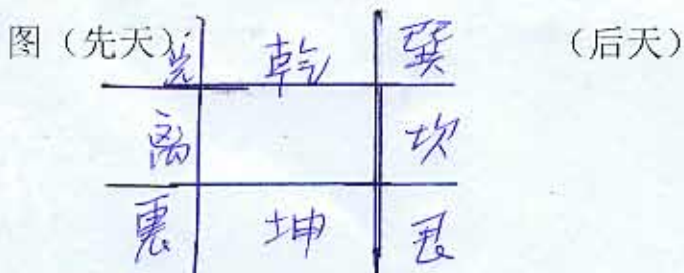

阳宅风水基本理论

一、①本门派基本理论是依：先天八卦和后天八卦，即先后天风水，为理论根据

二分外环境和内环境两部分：

有①正五行。 ②河图五行 ③阴爻—— 阳爻—— ④先天八卦

⑤后天八卦等几部分组成

②即河图五行，和正五行

③河图是什么？

答：河图是宇宙之源，河图是智慧之源。

例一：中国独有思维方式：宇宙起源

阳水对应阴【?】??????????

【1】 阳为单数：
阴为双数
有阳就有阴

【2】图

阳为单数 阴为双数
有阳就有阴

阳对应阴
单数为阳数
阴为双数

下图 阳气为轻上飘 阴阳交媾；里为生数，外为成数

例二：河图五行，不是正五行