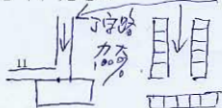

(十七) 穿堂煞 下图:

楼上出乱子，各种凶事、离、破之事

(十八) 五行煞 ①因房屋形状形成煞 2以房屋颜色论形煞。

金主圆：火主尖，木主直长，水主波形，土主方

颜色专指经营场所，经营同一品种指让，马路一侧时，必须经营同一品种、化解让对方生我。根据颜色属性论生克

选择对我有利形体。或颜色让对方生我

(十九) 关煞：就是八宫黄泉煞；即：四曜。与定法；下图

坎龙、坤兔、震山猴。巽鸡、乾马、兑蛇头。艮虎、离猪、为煞曜；宅墓逢之一起休。关煞不能开门，不能有来去水，不能被冲如有。易出，伤、残、死亡事

例如：坐坎向离黄泉煞（关煞）在何方位

20、冲煞：分：水冲和路冲

那些地方怕冲，1234 怕冲（因为要砂）关煞怕冲，那些地方不怕冲，6789 有来水不怕冲，有远山不怕冲，冲起乐宫（6789）无价宝；

【图】有远山

【图】下：无远山

查看完整版

付费下载

【百万古籍库】

<https://www.fozhu920.com/list/>

【易】【医】【道】【武】【文】【奇】【画】【书】

1000000+ 高清古书籍

打包下载

【风水】风水命理资料合集_9500 本

阴宅阳宅、风水堪舆、八字命理、手相面相、符咒卦象、奇门遁甲、紫微斗数.....

【中医】中华传统医学资料大全_15000 本

针灸、推拿、正骨术、汉医、苗医、民间秘方偏方、药洒药方、祖传医术、珍本...