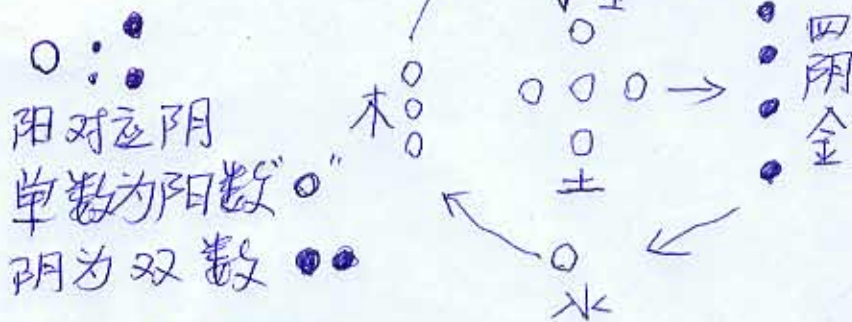

阳宅风水基本理论

一、①本门派基本理论是依：先天八卦和后天八卦，即先后天风水，为理论根据

二分外环境和内环境两部分：

有①正五行。 ②河图五行 ③阴爻—— 阳爻—— ④先天八卦

⑤后天八卦等几部分组成

②即河图五行，和正五行

③河图是什么？

答：河图是宇宙之源，河图是智慧之源。

例一：中国独有思维方式：宇宙起源

阳水对应阴【?】??????????

【1】 阳为单数：
阴为双数
有阳就有阴

【2】图

阳为单数 阴为双数
有阳就有阴

阳对应阴
单数为阳数
阴为双数

下图 阳气为轻上飘 阴阳交媾；里为生数，外为成数

例二：河图五行，不是正五行

(十七) 穿堂煞 下图:

楼上出乱子，各种凶事、离、破之事

(十八) 五行煞 ①因房屋形状形成煞 2以房屋颜色论形煞。

金主圆：火主尖，木主直长，水主波形，土主方

颜色专指经营场所，经营同一品种指让，马路一侧时，必须经营同一品种、化解让对方生我。根据颜色属性论生克

选择对我有利形体。或颜色让对方生我

(十九) 关煞：就是八宫黄泉煞；即：四曜。与定法；下图

坎龙、坤兔、震山猴。巽鸡、乾马、兑蛇头。艮虎、离猪、为煞曜；宅墓逢之一起休。关煞不能开门，不能有来去水，不能被冲如有。易出，伤、残、死亡事