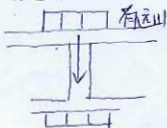

房后：主子女？房前主子女前途，明堂漂亮开阔，吉，子女前途好

⑥探头煞；图：高出另一建筑物电杆或房为探头煞。要防偷

屋后有探头煞出军贼

⑦门前不可有井，他相对是阴性物质⑧蝴蝶门；图

二家一家凶，各过各的

(付) ⑨放佛朝向：【1】面朝南。有南海菩萨：【2】面朝西②西有。西天佛祖

⑩略说形象风水：适合工厂看法，也用于民宅

不论门向何开，门向的左方是青龙、右白虎，朱雀【火方】有高建筑物。大山。易出瞎子，玄武。青龙不破坏就吉，忌逼迫，要秀美，玄武稳固最怕动，不要有道或流水，忌逼迫，不能有建筑物太近。西白虎方：忌高大破残忌；逼迫脏乱。忌低陷忌火，白虎伤人，庚酉辛方，被坏一点不行易出事。下图

(十七) 穿堂煞 下图:

楼上出乱子，各种凶事、离、破之事

(十八) 五行煞 ①因房屋形状形成煞 2以房屋颜色论形煞。

金主圆：火主尖，木主直长，水主波形，土主方

颜色专指经营场所，经营同一品种指让，马路一侧时，必须经营同一品种、化解让对方生我。根据颜色属性论生克

选择对我有利形体。或颜色让对方生我

(十九) 关煞：就是八宫黄泉煞；即：四曜。与定法；下图

坎龙、坤兔、震山猴。巽鸡、乾马、兑蛇头。艮虎、离猪、为煞曜；宅墓逢之一起休。关煞不能开门，不能有来去水，不能被冲如有。易出，伤、残、死亡事

例如：坐坎向离黄泉煞（关煞）在何方位

20、冲煞：分：水冲和路冲

那些地方怕冲，1234 怕冲（因为要砂）关煞怕冲，那些地方不怕冲，6789 有来水不怕冲，有远山不怕冲，冲起乐宫（6789）无价宝；

【图】有远山

【图】下：无远山

查看完整版

付费下载

【百万古籍库】