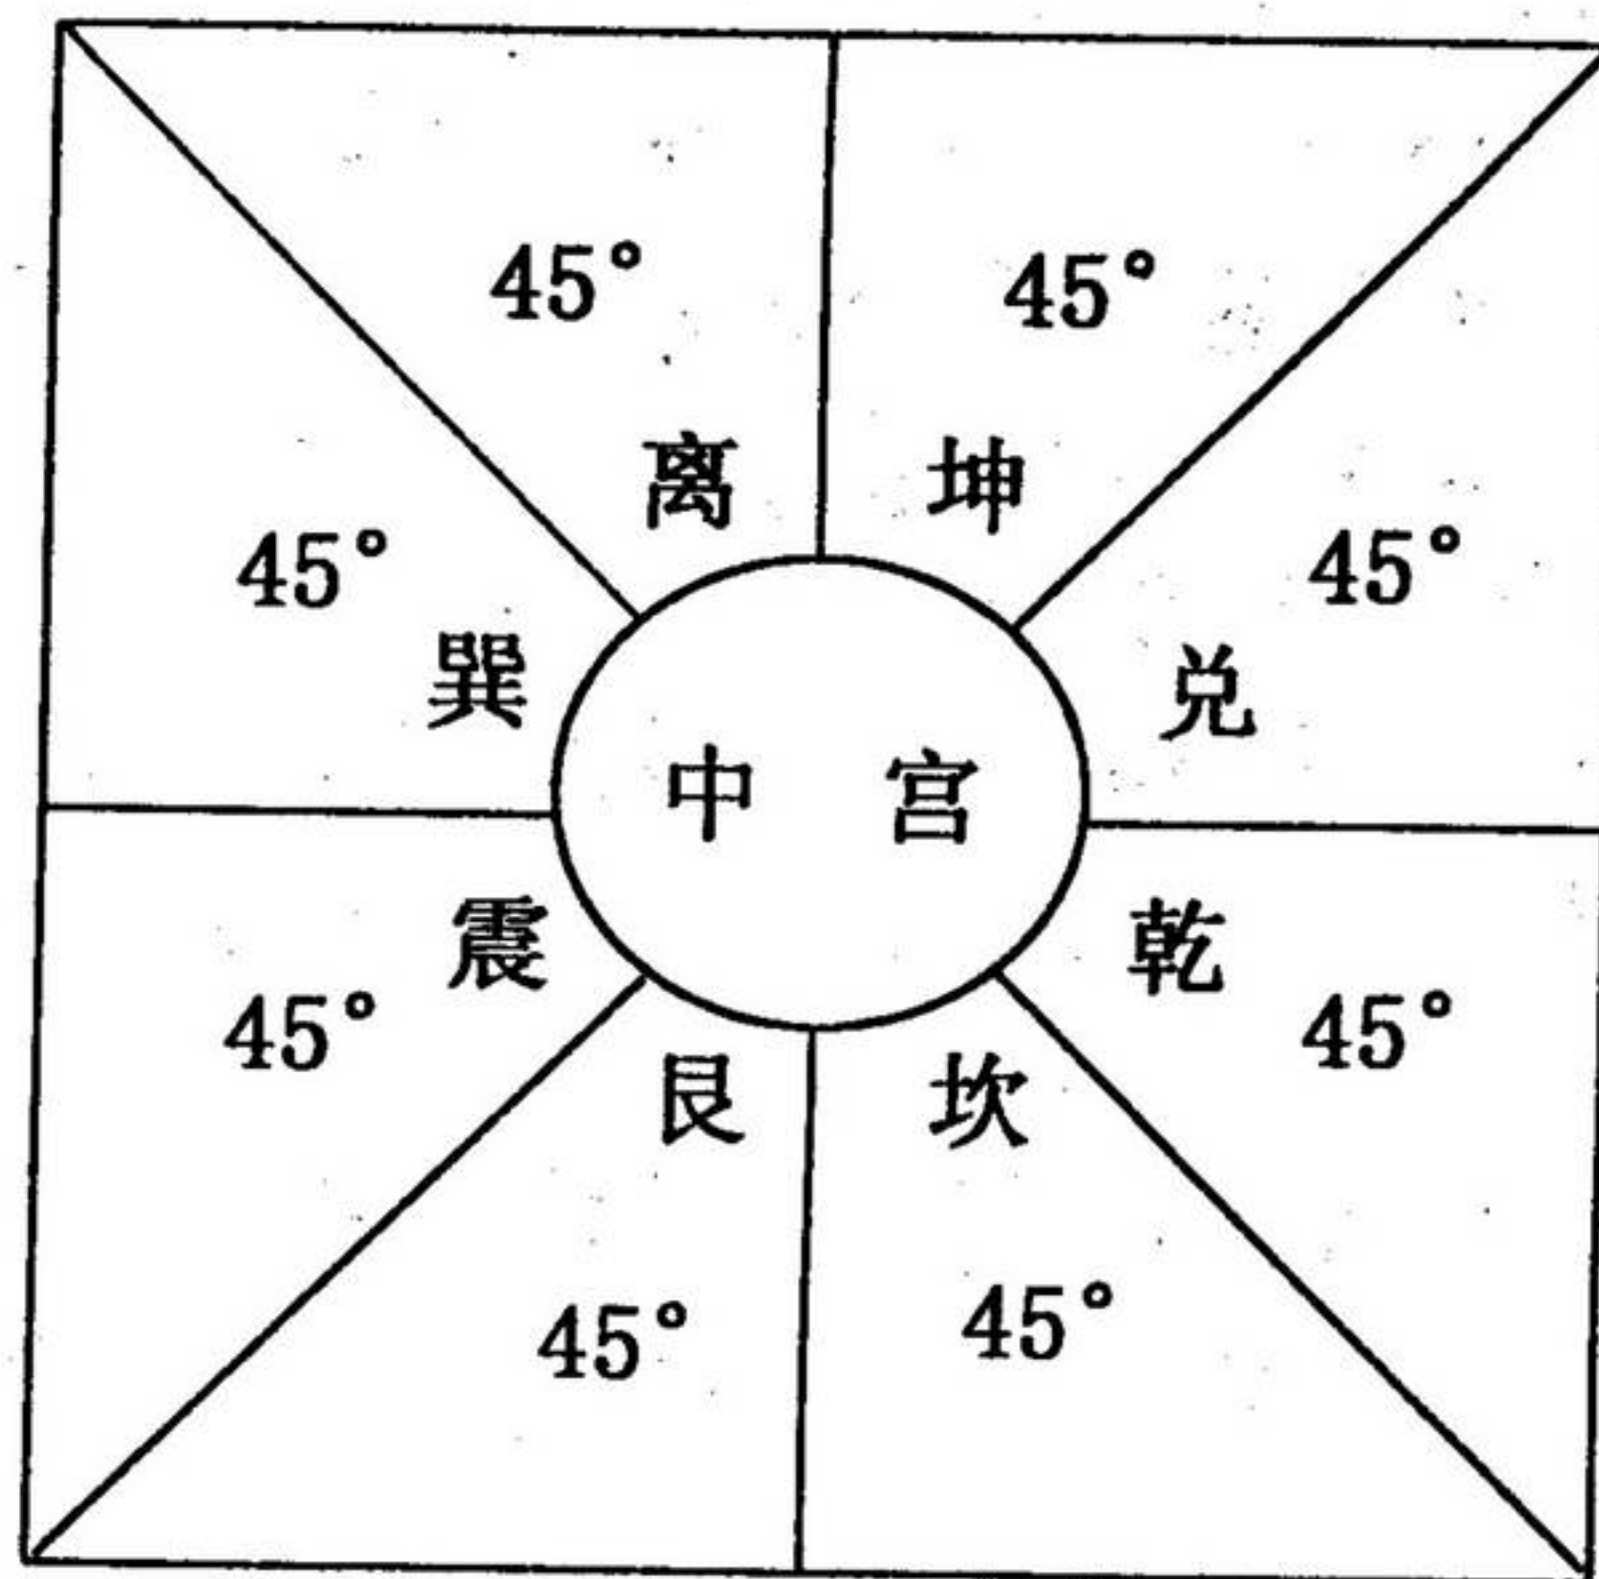

风水流派很多。有八宅派、八卦派、玄空派、三合派、五行派、命理派、奇门派、紫微斗数派等。今在此主要介绍八宅、干支、过路阴阳风水六爻法及玄空飞星三圆活盘法如下：

第一章、八宅风水六爻法

第一节、八宅风水简介

何谓风水，风与水是两个概念。风的实质就是“气”。古人认为万物“受气而生，受气而长”。随着气功科学的发展，当今科学对“气”的本质解释为：超微粒子及其场能。水的含义是一种液体，是气的载体，风遇水则止。风与水充满整个宇宙空间，由于风水对居室及工作环境的分布不同，就对人的身体及命运产生不同的吉凶影响。

1、方位

人们都知道，站在地球上任何一点，以此为中心，均可分出八个方位，以太阳出升的东方为起点，顺时针画分八个方位：东方(古人称震)、东南方(巽)、南方(离)、西南方(坤)、西方(兑)、西北方(乾)、北方(坎)、东北方(艮)。人民居住房屋(古人称阳宅)也可分为八个方位(见下图)

方位图

2、九星

(1)六煞星(简称六,又称文曲星),五行属水。主寻淫,上吊、破财、口舌。多出凶于申、子、辰年。

(2)天医星(简称天,又称巨门星)五行属土。主富贵、福禄。多吉于寅午戌年。