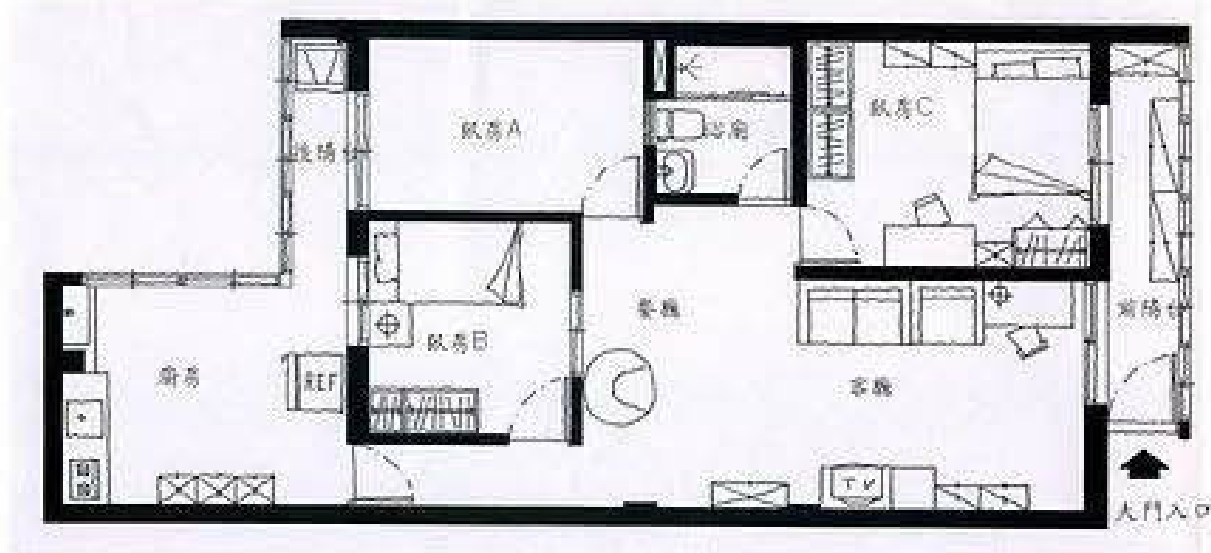

風水陽宅堪輿實例

缺失(一)

壁刀煞

說明：
爐灶對柱角。

原有平面配置圖

除了對到柱角之外,工作櫃斜處也對到爐灶右前方.

缺失(二)

易聚穢氣

說明：
廁所位居宅中，
易聚穢氣，且缺乏採光。

原有平面配置圖

缺失(三)

電波干擾

說明：
變電箱易產生
電波。

原有平面配置圖

缺失(四)

位置窄小

說明：
辦公桌主位窄
小，不利事業
拓展。

原有平面配置圖

另一部份,座位逼虎,後有窗.

現況

原有平面配置圖

缺失(一)

原有平面配置圖

查看完整版