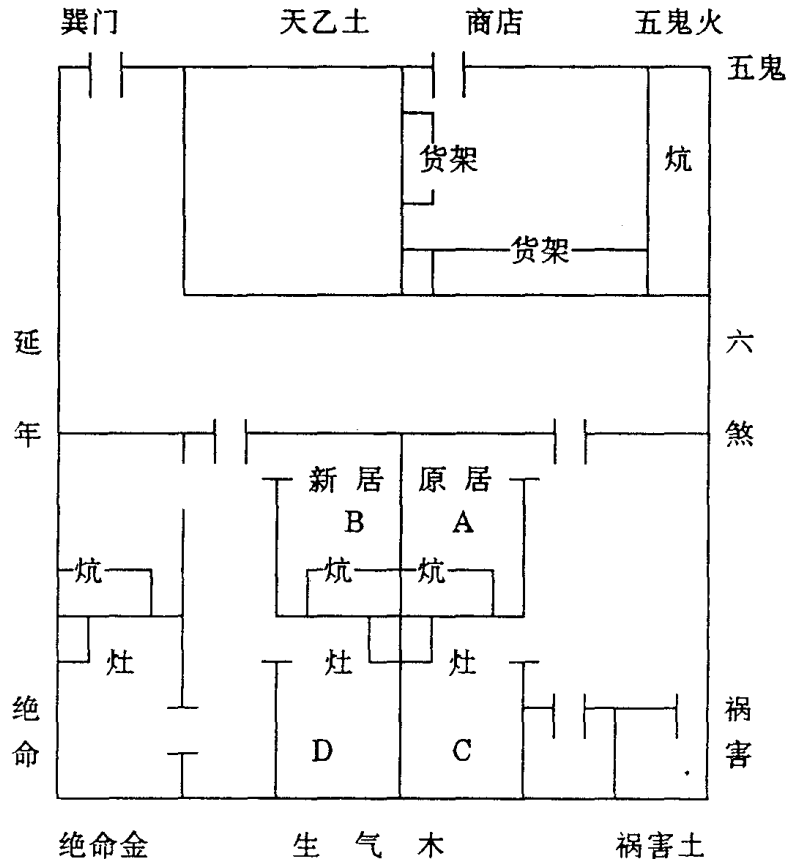

地场,

巽命坎位生气木

入场;

坤门艮位生气木

地场,

巽命艮位绝命金

入场。

女主小场: 坤门坎位, 绝命金地场; 坤命坎位, 绝命金入场。

坤门艮位, 生气木地场; 坤命艮位, 生气木入场。

灶位: 坤门巽位, 五鬼火; (C间)

商店: 巽门艮位凶, 绝命金; 坎位生气木, 吉; 乾位祸害土, 凶。

钱箱: 位于正北坎位(货架前或正中下方), 吉。

据此推断: 此宅财运一般, 有破财之象, 无端发火、吵架。

措施：将主人搬至东房（B室），居巽门坎位炕；（照顾男主人）

B房：巽门坎位，地场生气木；巽门乾位，地场祸害土。

男主人场，坎位生气木，乾位祸害土；