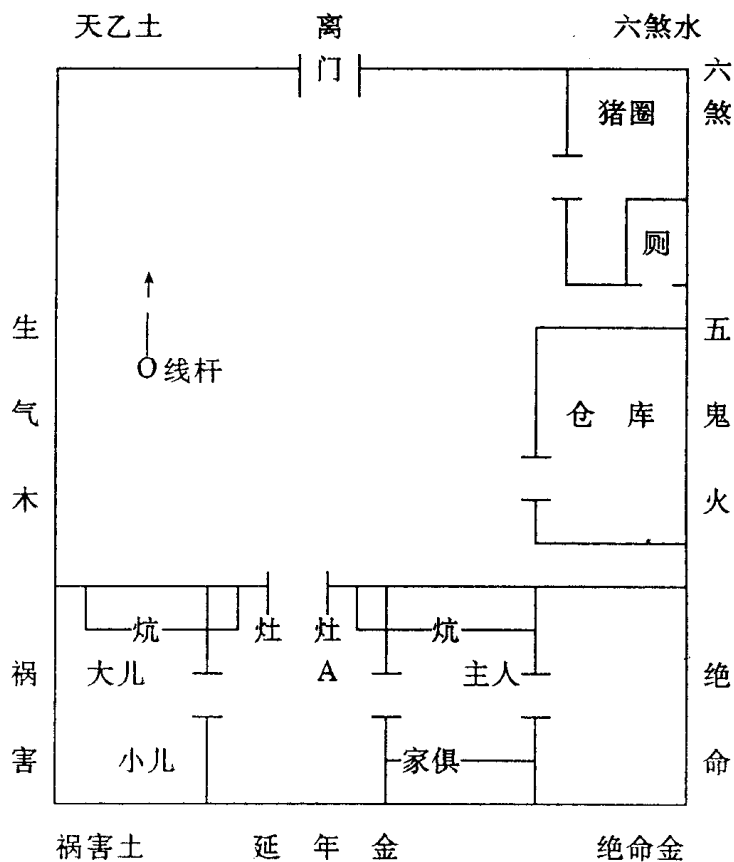

坤门艮位, 生气木地场; 坤命艮位, 生气木入场。

灶位: 坤门巽位, 五鬼火; (C间)

商店: 巽门艮位凶, 绝命金; 坎位生气木, 吉; 乾位祸害土, 凶。

钱箱: 位于正北坎位(货架前或正中下方), 吉。

据此推断: 此宅财运一般, 有破财之象, 无端发火、吵架。

措施：将主人搬至东房（B室），居巽门坎位炕；（照顾男主人）

B房：巽门坎位，地场生气木；巽门乾位，地场祸害土。

男主人场，坎位生气木，乾位祸害土；

女主人场，坎位绝命金，乾位延年金。

在坎位用黑绿中红三色太极图化解女主人场绝命金，并生扶其三元命坤。

黑绿太极图、绿色万字符卍，也行。

在乾位用黄白太极图化解地场祸害土、男主人场祸害土；不化也行，因其已经自动沟通。用黑白太极图或黑白中绿三色太极图也行。

在男女主人中间（床垫下面）放一枚黄白中黑三色太极图，化解夫妇感应气场——五鬼火。黑白太极图也有效，但非最佳。

灶位：原住A室用C厨房；现住B室用D厨房。

巽门坤灶五鬼火，用红黄太极图或黄色卍，化解五鬼火气场信息。

用黑白太极图也有效，但非最佳。

商店：艮位货架用白色万字符直接将绝命金训化为延年金；

乾位用黑白太极图化解祸害土。

用黄白太极图、白色卍，也行；但考虑到男主，则非最佳。

效果：化解当天即比往日多卖出100多元。此后每天都很好，一直到现在。

2, 宅主：兴隆台区勃海乡

西跃村王某。

此宅属东四宅。

- ①, 门居南方离位，主居北方坎位延年地。

此宅有20多年，西邻房高于本宅，且西邻房宽于本宅1.5米左右，把绝命金气折返回本宅，为凶。

- ②, 正西兑位小仓库房几乎与主宅一样高，将五鬼火反回（称拨高更恰当），凶。
- ③, 主之灶位位于离门坤位（A），属六煞水位置。
- ④, 宅主1950年，坤命。

查看完整版

付费下载

【百万古籍库】

<https://www.fozhu920.com/list/>

【易】【医】【道】【武】【文】【奇】【画】【书】