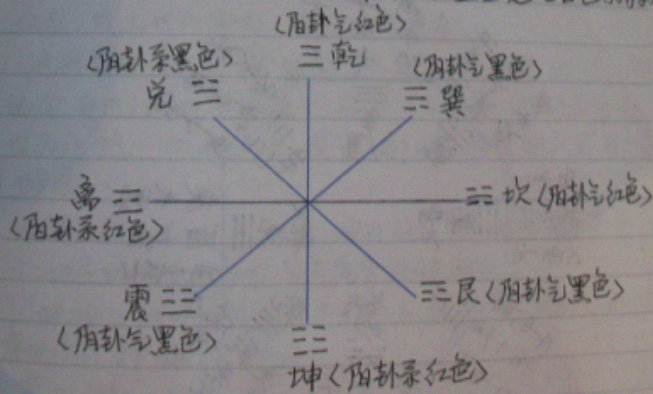

阴阳卦系

在风水上大家经常讲“先天为体 后天为用”但什么是先天为体 后天为用 很多人一竿子也没有搞清楚。

先天为体即是理论的基础，是以先天八卦的架构为理论基础。后天为用就是应用后天八卦的方位，观象去实行。

先天八卦我们知道的有四正方位（正南、正北、正东、正西）四隅方位（东南、西南、东北、西北）。八卦的阴阳卦系即是以先天八卦为理论基础。先天八卦四正位：乾为南，坤为北，离为东，坎为西，即是阳卦系（在罗盘上是以红色为标志）。先天八卦四隅位：兑东南，巽西南，震东北，艮西北，即是阴卦系（在罗盘上是以白色为标志）。

这即是先天八卦的为体。

后天八卦的方位在罗盘上分属二十四个字，即俗称的二十四山，表示地球绕日公转的二十四节气，或依地球自转的二十四小时。

12/09/2009

查看完整版

付费下载

【百万古籍库】

<https://www.fozhu920.com/list/>

【易】【医】【道】【武】【文】【奇】【画】【书】