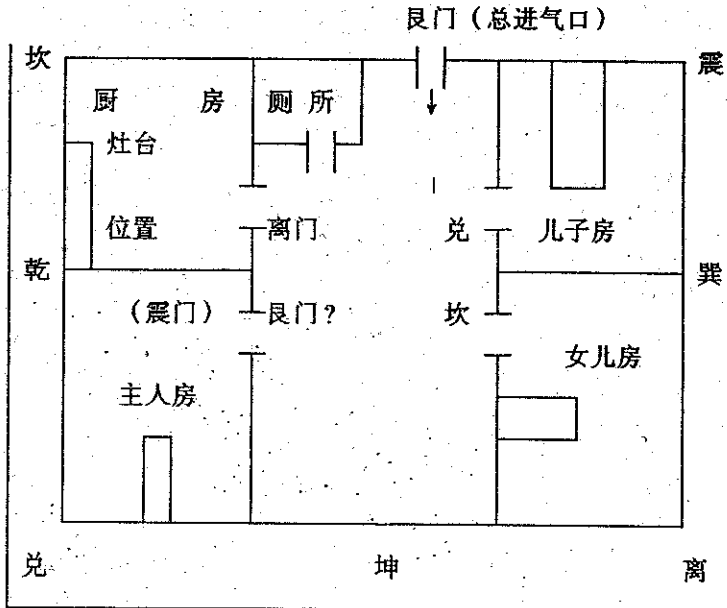

(二楼平面图)

隔开。我根据门主关系分析其身体有怪异疾病,

并且运气不佳, 经常破财和有口舌是非等凶事发生, 总之, 顺畅的局面较少。据其本人说, 自从住进后, 一直不顺, 老走背运, 并破过财, 小腹确实疼痛, 吃药怎么也吃不好, 去医院也查不出啥病。后来, 我根据你所传授的方法叫他把中间分隔开, 以使卧室空间变小, 以能聚气; 卧室的门开坎位, 以使同其三元命宫相同; 床居大场巽位 (如图实线之床位), 这样根据门主分析是大场之震门巽主延年宅 (雷风相薄速发福), 小场为坎门巽主生气宅 (水木荣华发女秀); 再把他的灶位安放在其楼下底层的震位 (楼下的门是离门, 他自己一间; 原来其灶在西北乾位), 门灶分析是雷火丰卦。前几天见到他时, 说现在一切都好, 而且还进了几次意外之财 (如外快之类), 病也好多了。

（潘批，排房无围墙，可以各人常走之方向来定对自己有影响的大气场入气口，来定整排房的气场分布，人人不必尽同。至于各家宅子的东西之分，仍以各家的大门来定；不可以坐向或来路来定东西；更不可以窗来定东西宅。九星俱以门定，道理可靠。）

②，灶的安放问题。在《八宅明镜》一书中谈到灶的安置，书中说灶位要压四凶方，灶口要朝四吉方，即东四命灶口朝东开，西四命灶口朝西开。不知其论述是否正确？若按书上所说的就和其他八宅派的安灶法有很大的冲突了。

（潘批，灶应安吉方好气场，灶位要占好场，灶口可以不论！灶是用以养人的，不是压凶的。“灶压凶方”的观点要不得！这是古人传承中故意谬传的东西，要有所分辨，不要以为“凡是印在书上的，全是正确的”。）

③，在现代城市商品房中，往往很难进行调整和处理。如图所示房的结构已定，更改比较困难，特别是厨房、厕所间的位置、门位很难改动，也不象上例的可以局部改动。男主人是兑命，其子是坤命，女儿是艮命，其家人全都是西四命。

从大场分析，此宅对男

主人有利，把床放在兑位（如图所示的位置）则发富发贵，大、小场都对其有利；其子女房就难安置，不知这样安排是否合适？子房小场的门位是兑门，就把他的床放在艮位，尽量不占大场的凶位上；女儿房是坎门，其三元命和小场是相混，若以小场的吉位来定床位，必然要在大场的凶位上，象这种情况，应如何处理？

是以大场来定，还是以小场来定其床位？另外他的厨房门是离门，也同样出现这样的情况，该如何安灶才为合理？请指教！象上面出现的情况即当大场和小场发生冲突时，应以哪个为准？应如何化解和调整？