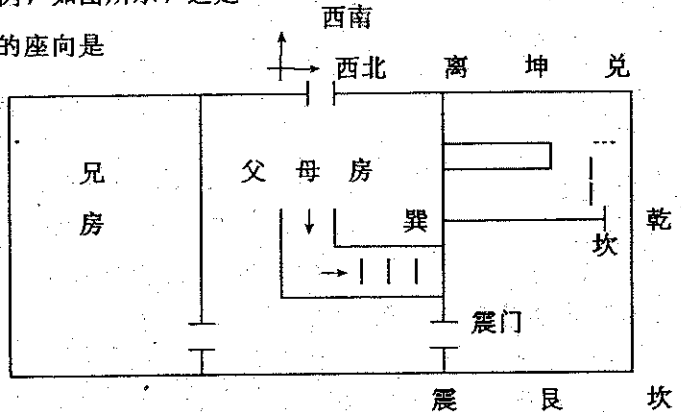

邮政编码：475002

1996. 7. 30. 一版定稿；1997. 2. 27. 一版修订.

第一编 学员来信答复辑录

1, 浙江省温岭市太平镇下蔡的谢煜方同学来信说:

潘老师: 您好!

您给我的几封信均已收到, 谢谢! 由于近期工作较忙, 没有给您回信, 请见谅。通过这几个月的学习和实践, 深感你所传授的风水确实有许多密诀, 而且也很准。比如有一例, 如图所示, 这是

三间二层楼的平面图, 屋的座向是

座艮向坐坤, 中间为堂房, 底楼的大门在中间房。此男主人是震命, 女主人是巽命, 门是震门, 原来床的位置是靠西北乾位 (如图中所示虚线的床位, 中间木板

(二楼平面图)

隔开。我根据门主关系分析其身体有怪异疾病,

并且运气不佳, 经常破财和有口舌是非等凶事发生, 总之, 顺畅的局面较少。据其本人说, 自从住进后, 一直不顺, 老走背运, 并破过财, 小腹确实疼痛, 吃药怎么也吃不好, 去医院也查不出啥病。后来, 我根据你所传授的方法叫他把中间分隔开, 以使卧室空间变小, 以能聚气; 卧室的门开坎位, 以使同其三元命宫相同; 床居大场巽位 (如图实线之床位), 这样根据门主分析是大场之震门巽主延年宅 (雷风相薄速发福), 小场为坎门巽主生气宅 (水木荣华发女秀); 再把他的灶位安放在其楼下底层的震位 (楼下的门是离门, 他自己一间; 原来其灶在西北乾位), 门灶分析是雷火丰卦。前几天见到他时, 说现在一切都好, 而且还进了几次意外之财 (如外快之类), 病也好多了。

（潘批，排房无围墙，可以各人常走之方向来定对自己有影响的大气场入气口，来定整排房的气场分布，人人不必尽同。至于各家宅子的东西之分，仍以各家的大门来定；不可以坐向或来路来定东西；更不可以窗来定东西宅。九星俱以门定，道理可靠。）

②，灶的安放问题。在《八宅明镜》一书中谈到灶的安置，书中说灶位要压四凶方，灶口要朝四吉方，即东四命灶口朝东开，西四命灶口朝西开。不知其论述是否正确？若按书上所说的就和其他八宅派的安灶法有很大的冲突了。