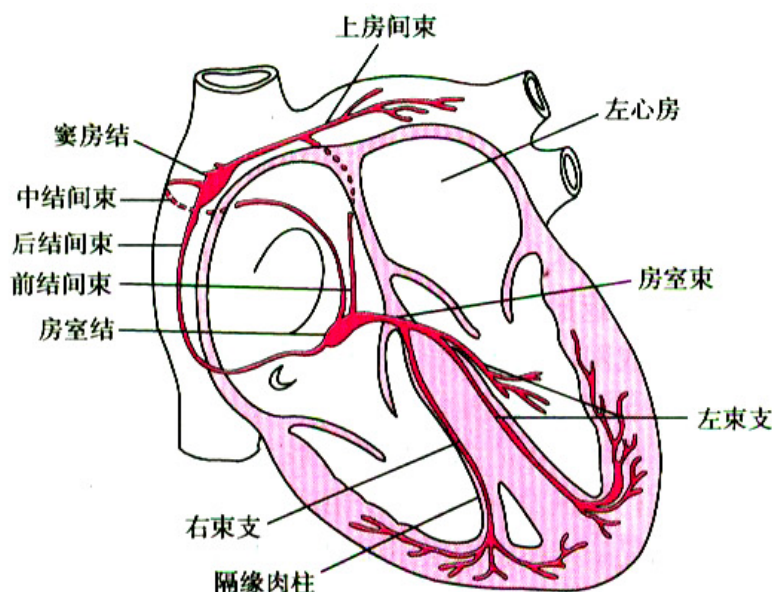

心脏是一个中空的肌性器官，共分为四个腔。心脏被纵行的房、室间隔分隔为左、右两半，房间隔将心房分隔为左、右心房；室间隔将心室分隔成左、右心

室。同侧的心房与心室之间由房室口相通。

心脏的功能主要是将血液泵入机体血管系统。

## 心脏的传导系统

心脏传导系统是由普通心肌分化而来的一部分特殊神经肌肉组织（故又称为心脏特殊传导系统）。其主要功能是产生激动，传导兴奋，维持调节心脏正常的节律性搏动。

心脏特殊传导系统由窦房结、结间束、房间束、房室交界区、房室束（希氏束）、束支及普肯耶纤维组成（图 1-2）。

图 1-2 心脏传导系统

### 一、窦房结

窦房结是由静脉窦退化缩小而形成的结节，故名窦房结。窦房结位于上腔静脉与右心房连接处，界沟上部的心外膜下约 1mm 处。形态为逗点形或狭长的椭圆形，其长轴呈横形，长约 10~15mm。窦房结分头、体、尾三部分。窦房结动脉沿结长轴中央通过。因心房壁很薄，窦房结恰位于心内、外膜之间，表面无心肌覆盖，因此，任何心内、外膜的病变均可影响到窦房结的电活动，而引起心律失常。

窦房结主要由起搏细胞组成，为正常心脏的起搏点。其内有丰富的交感和副交感神经分布。